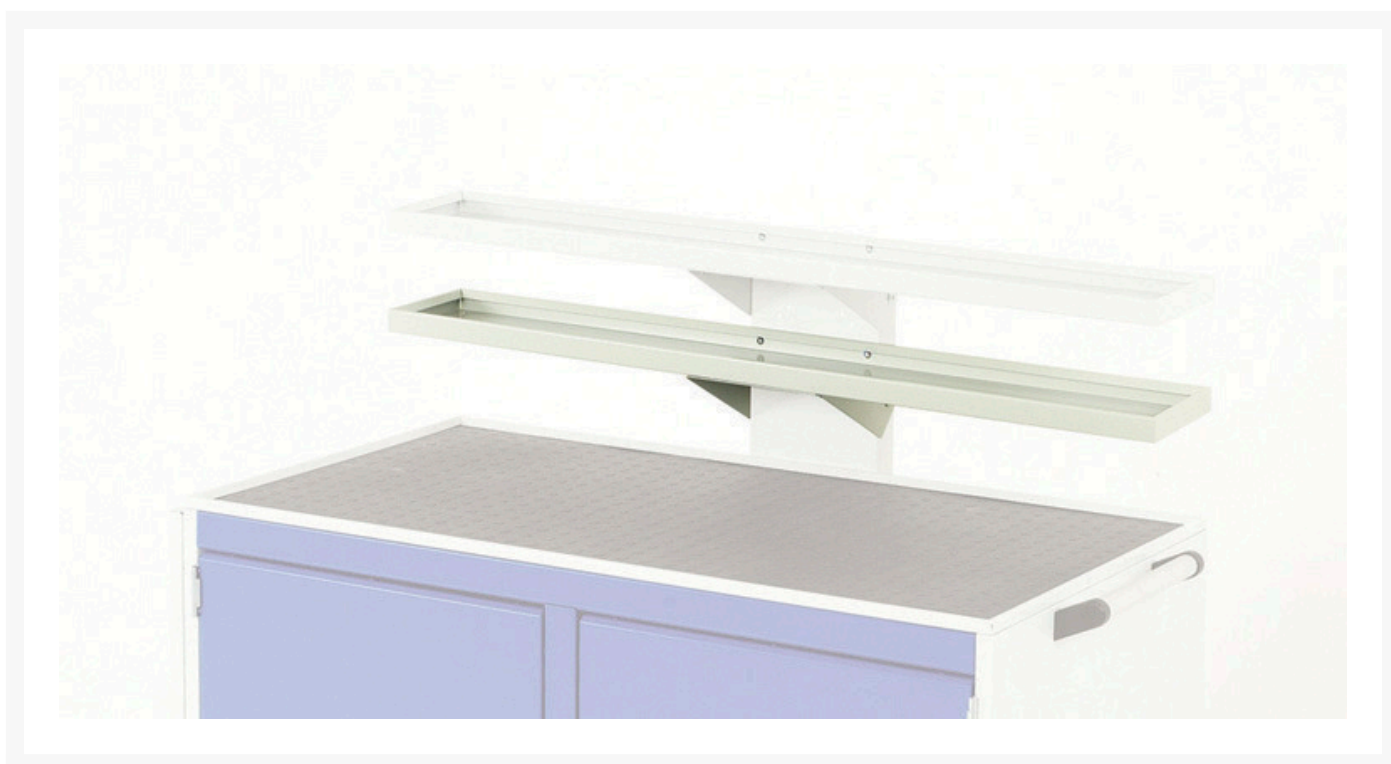

## Short Description

cubio MT Trolley ekstra bag hylde Til Mt mobile kabinetter  
BxDxH: 1025x125x25mm RAL 7035 Lysegrå

## Additional Information

---

Bredde	1050
Dybde	125
Højde	25
Toldtarifnummer	94032080
Produktmateriale	Stålplade
Produktoverflade	Pulverlakeret