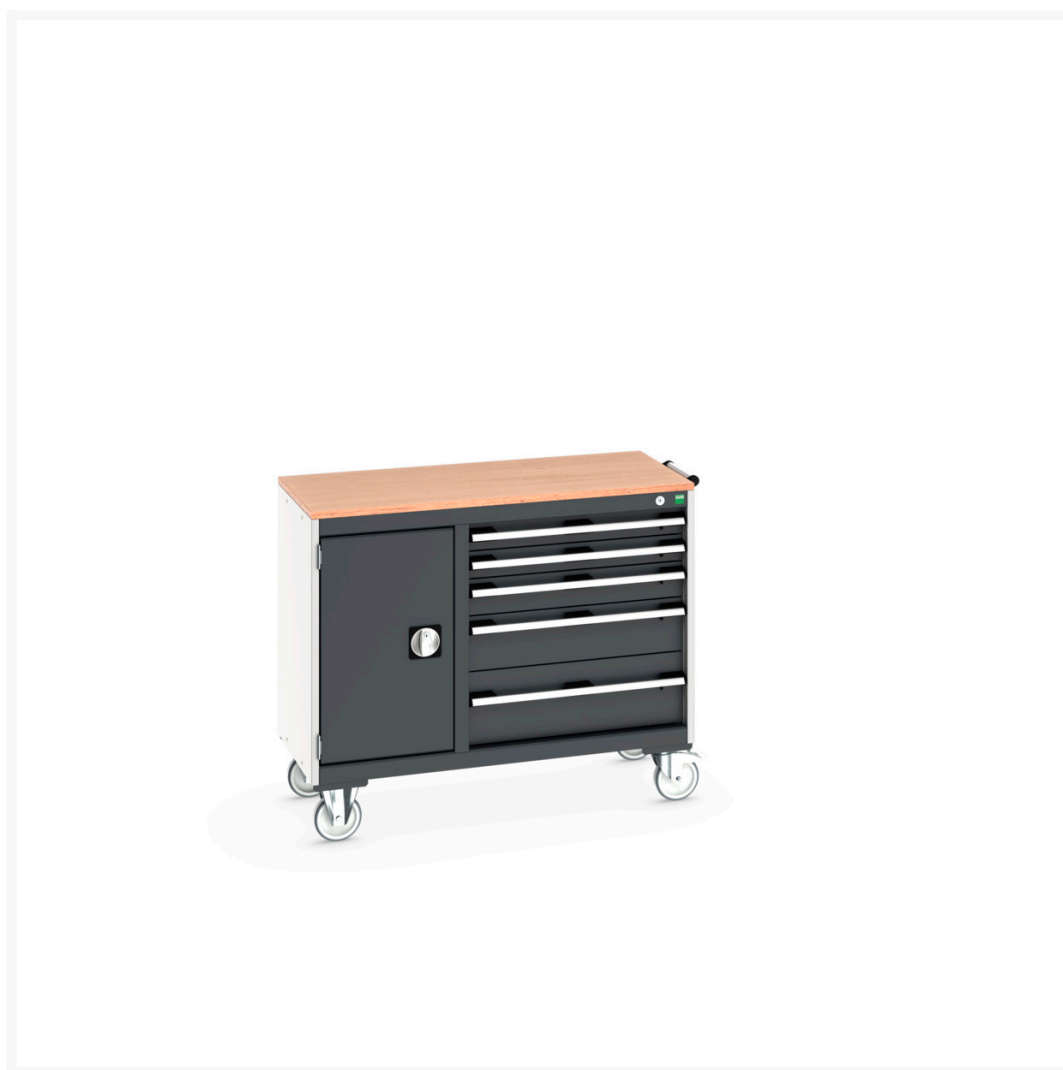

# 41006013. - cubio MT Mobil kab 40/60 (Mpx)

## Short Description

cubio MT Mobil kab 40/60 (Mpx) Systemskab/5 skuffer  
BxDxH: 1050x525x890mm

## Additional Information

---

Skuffebæreevne	50 kg
Skuffe højde 1	75mm
Skuffe 1 Interne dimensioner	925mm x 400mm x 55mm
Skuffe højde 2	75mm
Skuffe 2 Interne dimensioner	925mm x 400mm x 55mm
Skuffe højde 3	100mm
Skuffe 3 Interne dimensioner	925mm x 400mm x 80mm
Skuffe højde 4	150mm
Skuffe 4 Interne dimensioner	925mm x 400mm x 130mm
Skuffe højde 5	200mm
Skuffe 5 Interne dimensioner	925mm x 400mm x 180mm
Dørtype	Perfo
Door height 1	600 mm
Bredde	1050
Dybde	525
Højde	890
Toldtarifnummer	94032080
Produktmateriale	Stålplade
Produktoverflade	Pulverlakeret