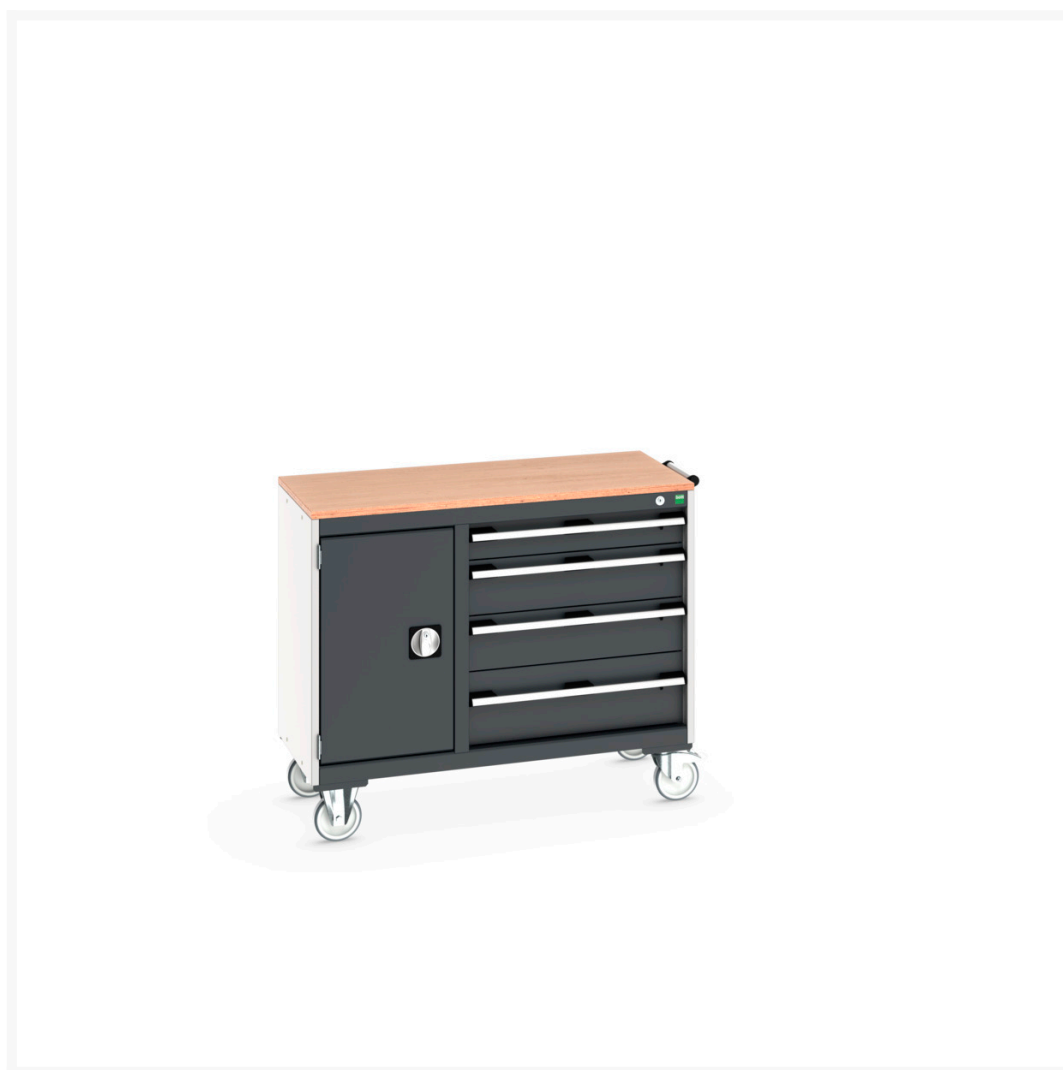

41006010. - cubio MT Mobil kab 40/60 (Mpx)

Short Description

---

cubio MT Mobil kab 40/60 (Mpx) Systemskab/4 skuffer
BxDxH: 1050x525x890mm

Product Images