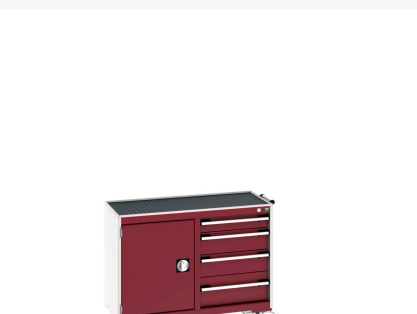

41006006. - cubio MT Mobil kab 50/50 (aflægningsbakk

Short Description

cubio MT Mobil kab 50/50 (aflægningsbakk Systemskab/4 skuffer
BxDxH: 1050x525x885mm

Product Images

Additional Information

Skuffebæreevne	50 kg
Skuffe højde 1	100mm
Skuffe 1 Interne dimensioner	925mm x 400mm x 80mm
Skuffe højde 2	150mm
Skuffe 2 Interne dimensioner	925mm x 400mm x 80mm
Skuffe højde 3	150mm
Skuffe 3 Interne dimensioner	925mm x 400mm x 130mm
Skuffe højde 4	200mm
Skuffe 4 Interne dimensioner	925mm x 400mm x 180mm
Dørtype	Perfo
Door height 1	600 mm
Bredde	1050
Dybde	525
Højde	885
Toldtarifnummer	94032080
Produktmateriale	Stålblade
Produktoverflade	Pulverlakeret

Product Options

Farve:	Antracitgrå / Antracitgrå
	Ljusgrå/antracitgrå
	Ljusgrå/gentianablå
	Ljusgrå/ljusgrå
	Ljusgrå/purpurröd