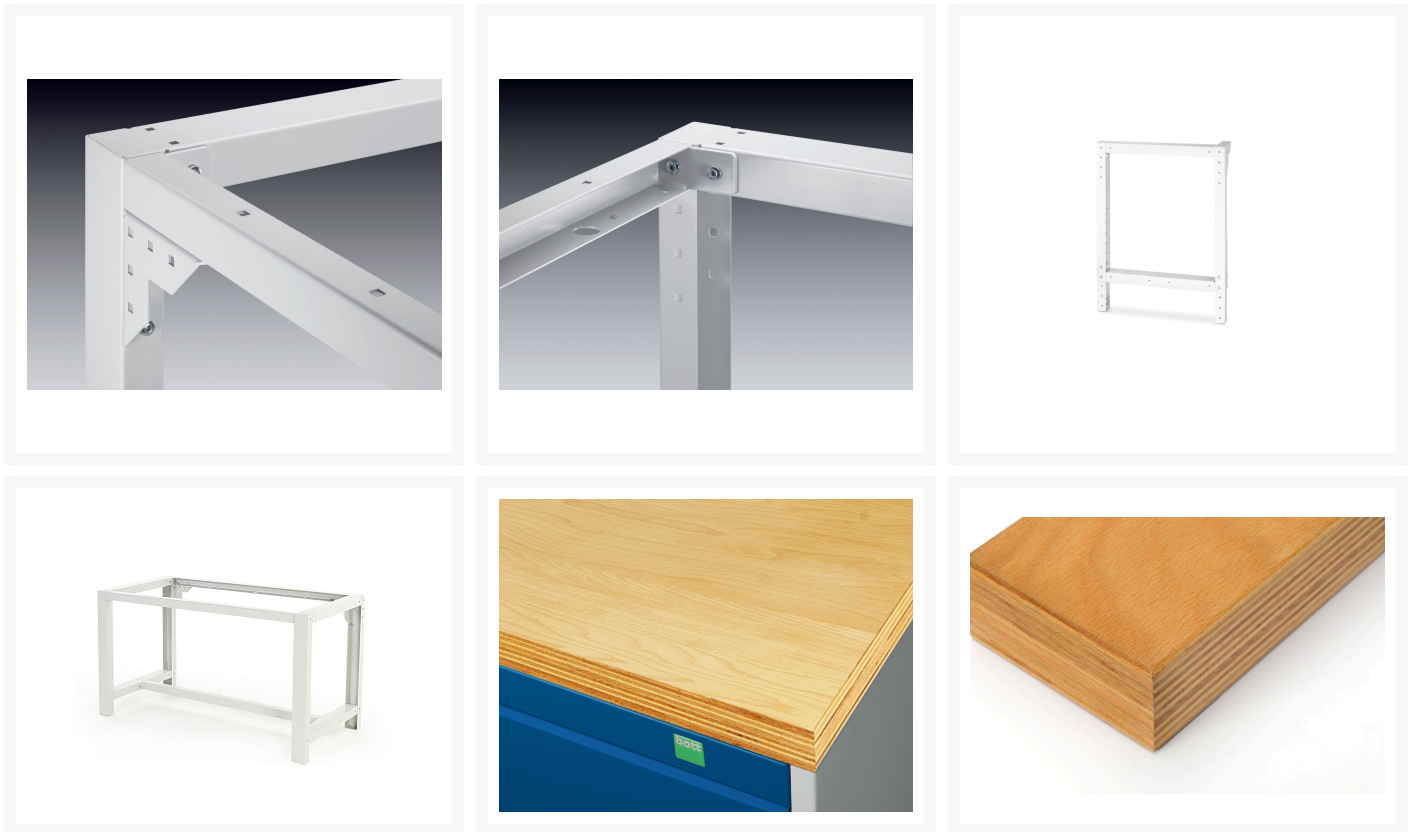

41003283.16V - WR-1578/11-1.1 arbejdsbord

Short Description

WR-1578/11-1.1 arbejdsbord 2xWFR/QS-o+u/PM
BxDxH: 1500x750x840-1140mm RAL 7035

Product Images

Additional Information

Højdejusteringsområde	840-1.140
Bredde	1500
Dybde	750
Højde	1140
Toldtarifnummer	94032080
Produktmateriale	Stålplade
Produktoverflade	Pulverlakeret