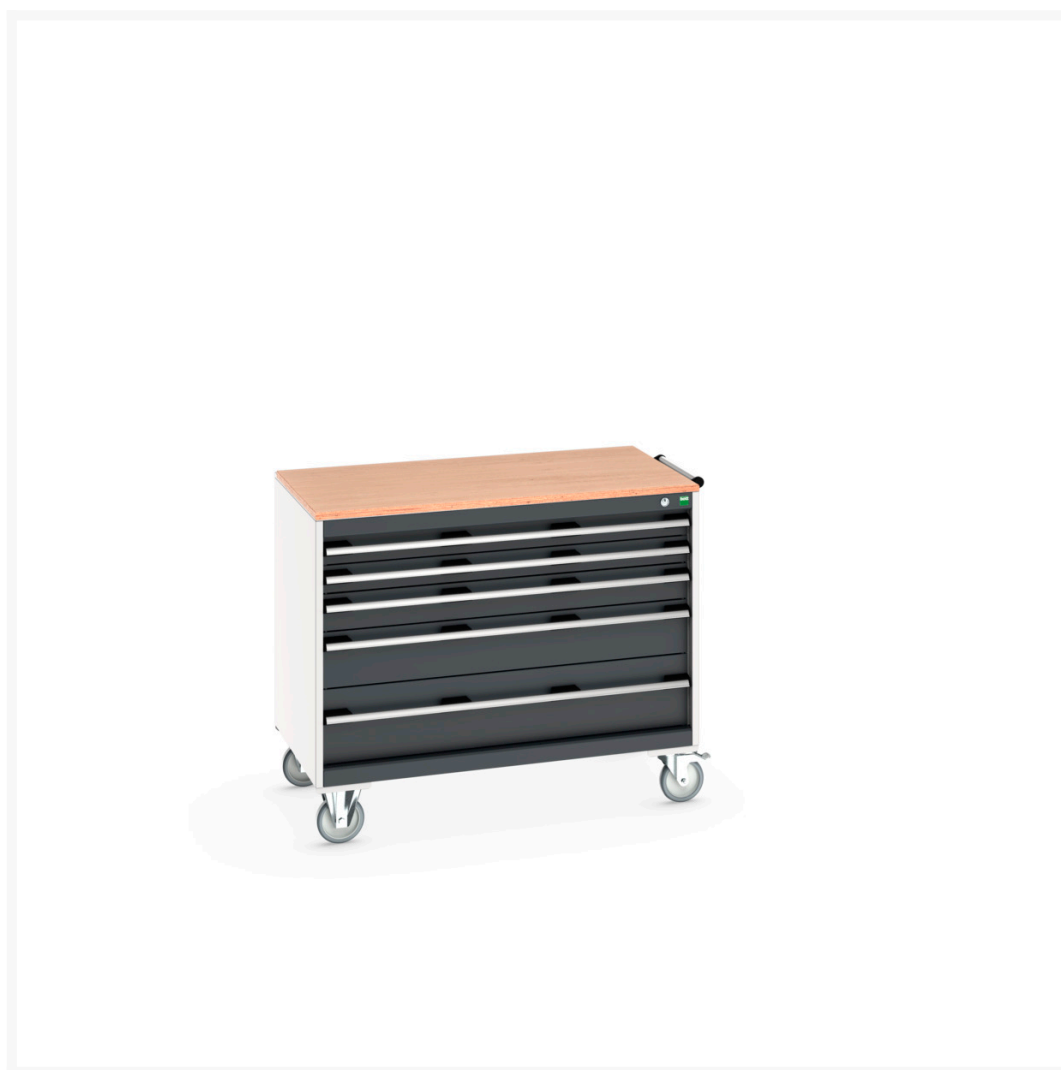

40402163. - cubio SLR-1067-5.3 mobilt kabinet

Short Description

---

cubio SLR-1067-5.3 mobilt kabinet Med 5 skuffer & Multiplex arbejdsbord
BxDxH: 1050x650x890mm

Product Images