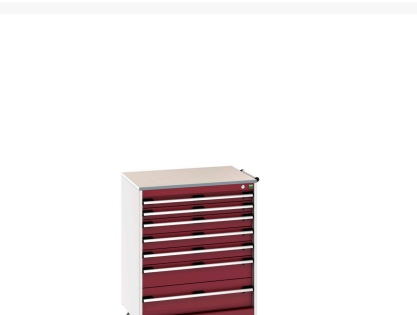

40402162. - cubio SLR-869-7.1 mobilt kabinet

Short Description

cubio SLR-869-7.1 mobilt kabinet Med 7 skuffer & Lino arbejdsbord
BxDxH: 800x650x1090mm

Product Images

Additional Information

Skuffebæreevne	50 kg
Skuffe højde 1	75mm
Skuffe 1 Interne dimensioner	675mm x 525mm x 55mm
Skuffe højde 2	75mm
Skuffe 2 Interne dimensioner	675mm x 525mm x 55mm
Skuffe højde 3	100mm
Skuffe 3 Interne dimensioner	675mm x 525mm x 80mm
Skuffe højde 4	100mm
Skuffe 4 Interne dimensioner	675mm x 525mm x 80mm
Skuffe højde 5	100mm
Skuffe 5 Interne dimensioner	675mm x 525mm x 80mm
Skuffe højde 6	150mm
Skuffe 6 Interne dimensioner	675mm x 525mm x 130mm
Skuffe højde 7	200mm
Skuffe 7 Interne dimensioner	675mm x 525mm x 180mm
Bredde	800
Dybde	650
Højde	1090
Toldtarifnummer	94032080
Produktmateriale	Stålplade
Produktoverflade	Pulverlakeret

Product Options

Farve:	Antracitgrå / Antracitgrå
	Ljusgrå/antracitgrå
	Ljusgrå/gentianablå
	Ljusgrå/ljusgrå
	Ljusgrå/purpurröd