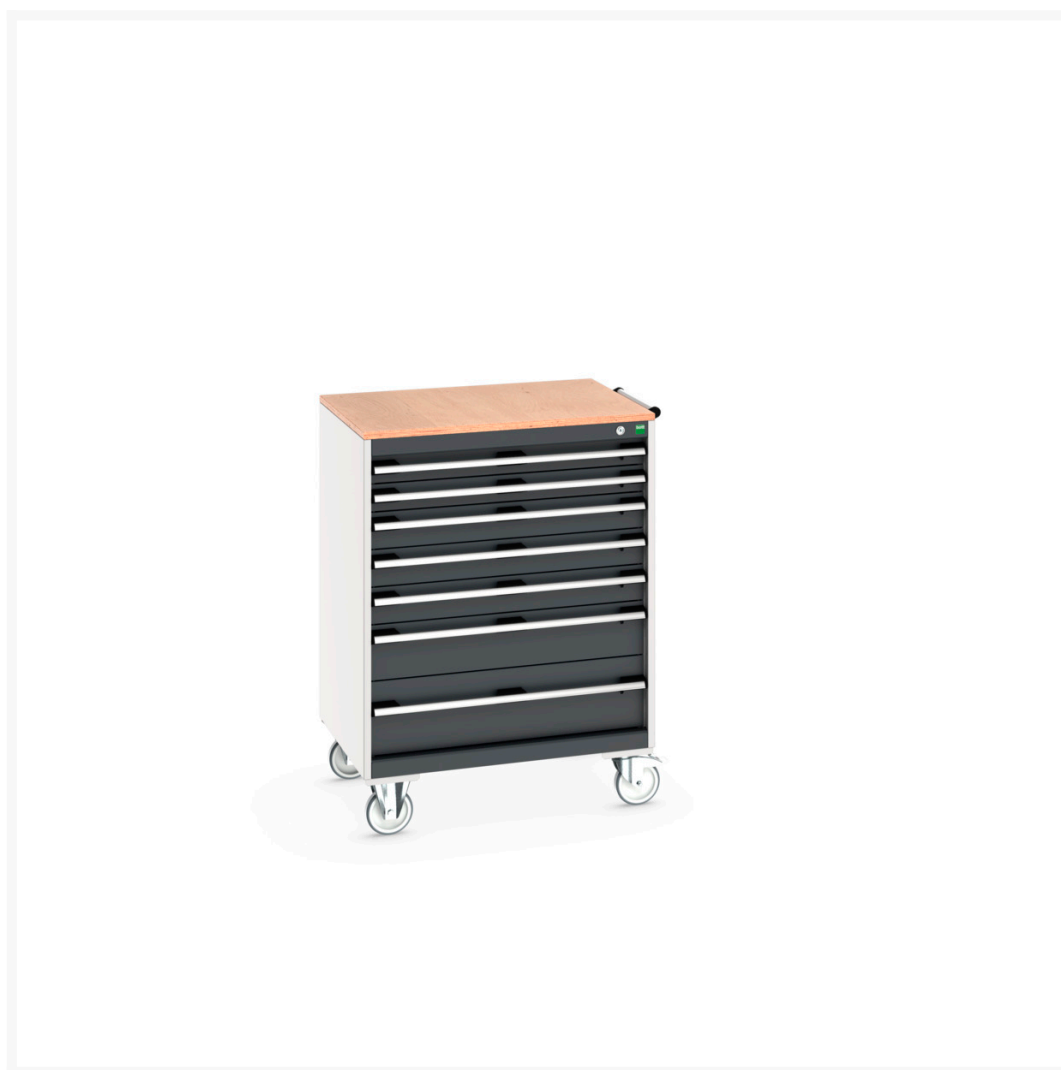

40402161. - cubio SLR-869-7.1 mobilt kabinet

Short Description

cubio SLR-869-7.1 mobilt kabinet Med 7 skuffer & Multiplex arbejdsbord
BxDxH: 800x650x1090mm

Product Images

Additional Information

Skuffebæreevne	50 kg
Skuffe højde 1	75mm
Skuffe 1 Interne dimensioner	675mm x 525mm x 55mm
Skuffe højde 2	75mm
Skuffe 2 Interne dimensioner	675mm x 525mm x 55mm
Skuffe højde 3	100mm
Skuffe 3 Interne dimensioner	675mm x 525mm x 80mm
Skuffe højde 4	100mm
Skuffe 4 Interne dimensioner	675mm x 525mm x 80mm
Skuffe højde 5	100mm
Skuffe 5 Interne dimensioner	675mm x 525mm x 80mm
Skuffe højde 6	150mm
Skuffe 6 Interne dimensioner	675mm x 525mm x 130mm
Skuffe højde 7	200mm
Skuffe 7 Interne dimensioner	675mm x 525mm x 180mm
Bredde	800
Dybde	650
Højde	1090
Toldtarifnummer	94032080
Produktmateriale	Stålplade
Produktoverflade	Pulverlakeret

Product Options

Farve:	Antracitgrå / Antracitgrå
	Ljusgrå/antracitgrå
	Ljusgrå/gentianablå
	Ljusgrå/ljusgrå
	Ljusgrå/purpurröd