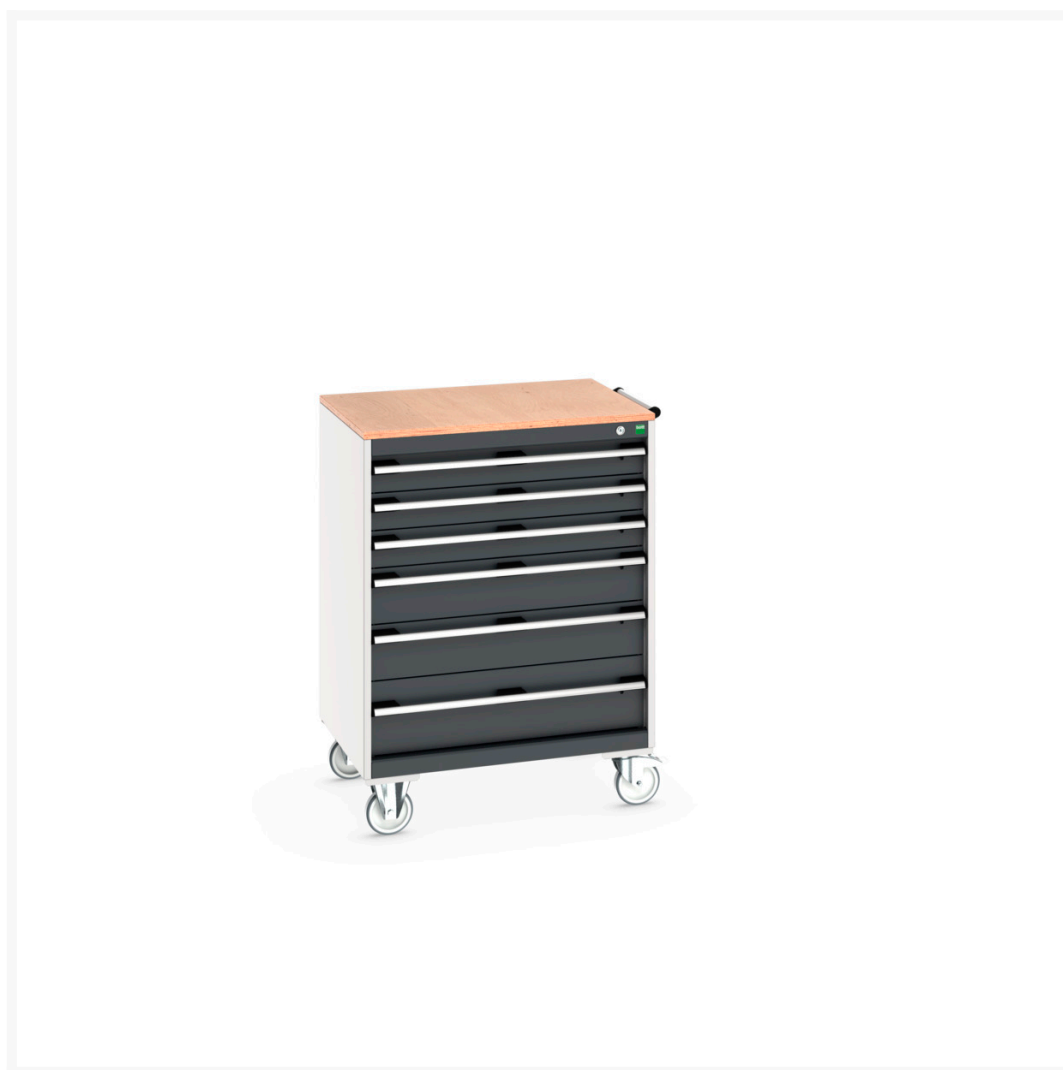

# 40402159. - cubio SLR-869-6.1 mobilt kabinet

## Short Description

cubio SLR-869-6.1 mobilt kabinet Med 6 skuffer & Multiplex arbejdsbord  
BxDxH: 800x650x1090mm

## Additional Information

---

Skuffebæreevne	50 kg
Skuffe højde 1	100mm
Skuffe 1 Interne dimensioner	675mm x 525mm x 80mm
Skuffe højde 2	100mm
Skuffe 2 Interne dimensioner	675mm x 525mm x 80mm
Skuffe højde 3	100mm
Skuffe 3 Interne dimensioner	675mm x 525mm x 80mm
Skuffe højde 4	150mm
Skuffe 4 Interne dimensioner	675mm x 525mm x 130mm
Skuffe højde 5	150mm
Skuffe 5 Interne dimensioner	675mm x 525mm x 130mm
Skuffe højde 6	200mm
Skuffe 6 Interne dimensioner	675mm x 525mm x 180mm
Bredde	800
Dybde	650
Højde	1090
Toldtarifnummer	94032080
Produktmateriale	Stålplade
Produktoverflade	Pulverlakeret