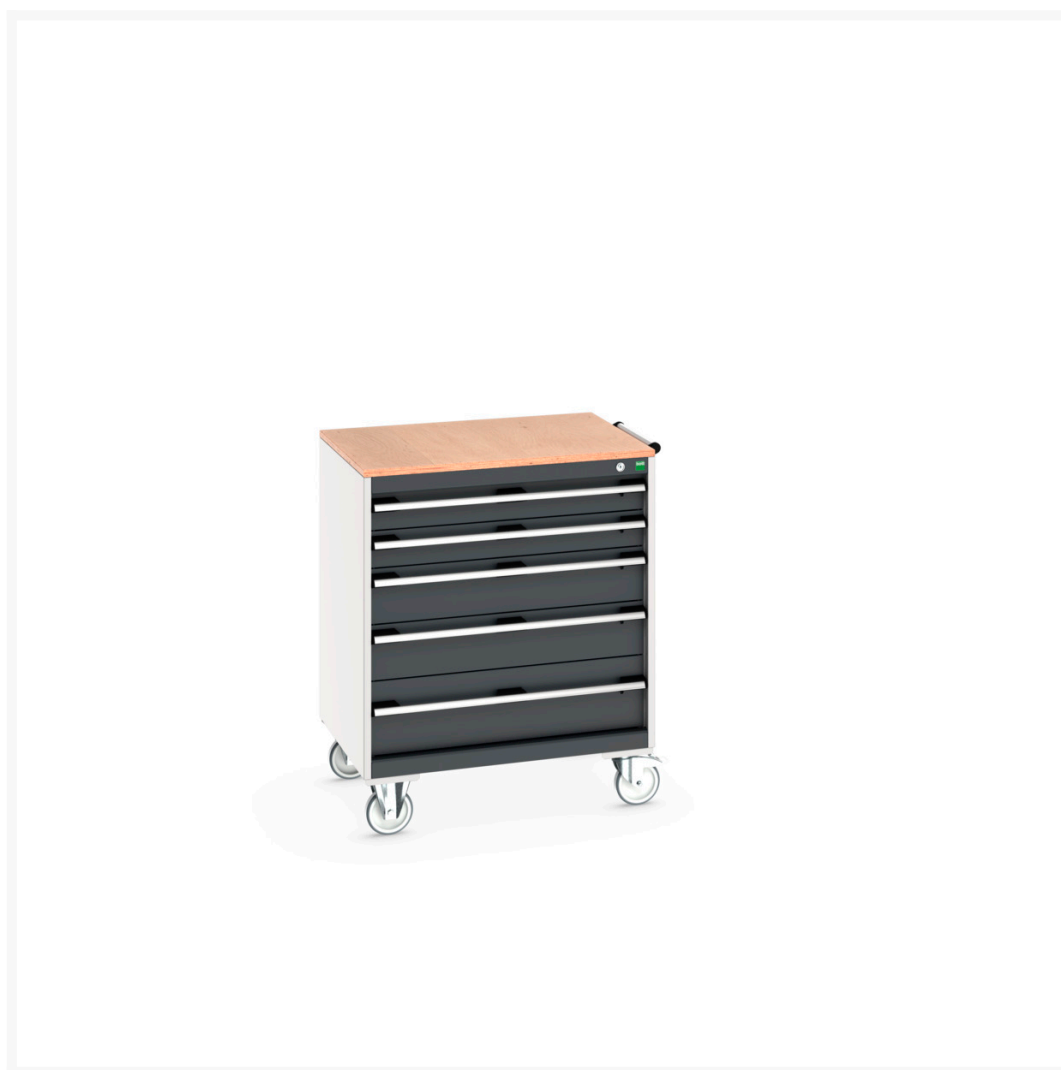

40402157. - cubio SLR-868-5.1 mobilt kabinet

Short Description

cubio SLR-868-5.1 mobilt kabinet Med 5 skuffer & Multiplex arbejdsbord
BxDxH: 800x650x890mm

Product Images

Additional Information

Skuffebæreevne	50 kg
Skuffe højde 1	100mm
Skuffe 1 Interne dimensioner	675mm x 525mm x 80mm
Skuffe højde 2	100mm
Skuffe 2 Interne dimensioner	675mm x 525mm x 80mm
Skuffe højde 3	150mm
Skuffe 3 Interne dimensioner	675mm x 525mm x 130mm
Skuffe højde 4	150mm
Skuffe 4 Interne dimensioner	675mm x 525mm x 130mm
Skuffe højde 5	200mm
Skuffe 5 Interne dimensioner	675mm x 525mm x 180mm
Bredde	800
Dybde	650
Højde	990
Toldtarifnummer	94032080
Produktmateriale	Stålplade
Produktoverflade	Pulverlakeret

Product Options

Farve:	Antracitgrå / Antracitgrå
	Ljusgrå/antracitgrå
	Ljusgrå/gentianablå
	Ljusgrå/ljusgrå
	Ljusgrå/purpurröd