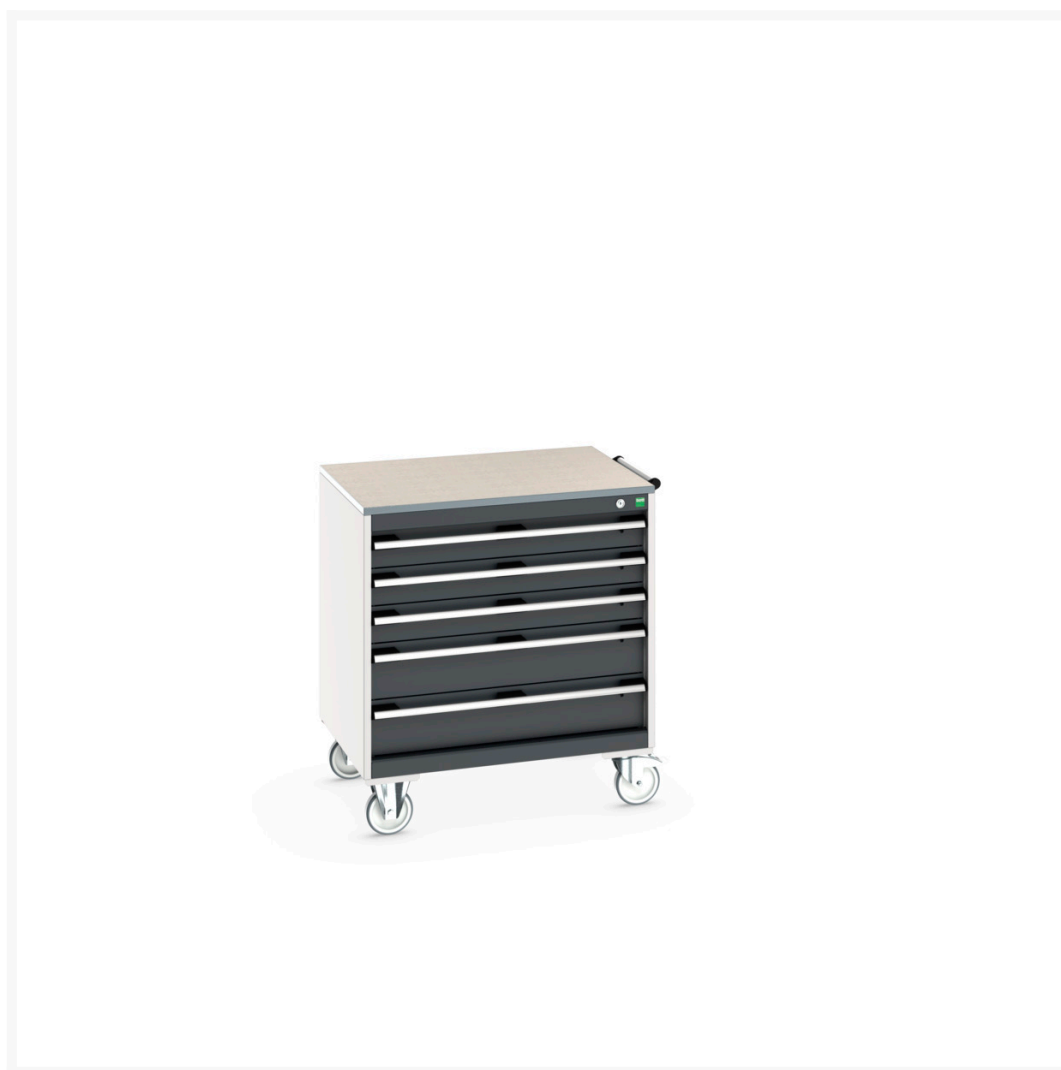

40402156. - cubio SLR-867-5.3 mobilt kabinet

Short Description

cubio SLR-867-5.3 mobilt kabinet Med 5 skuffer & Lino arbejdsbord
BxDxH: 800x650x890mm

Product Images

Additional Information

Skuffebæreevne	50 kg
Skuffe højde 1	100mm
Skuffe 1 Interne dimensioner	675mm x 525mm x 80mm
Skuffe højde 2	100mm
Skuffe 2 Interne dimensioner	675mm x 525mm x 80mm
Skuffe højde 3	100mm
Skuffe 3 Interne dimensioner	675mm x 525mm x 80mm
Skuffe højde 4	150mm
Skuffe 4 Interne dimensioner	675mm x 525mm x 130mm
Skuffe højde 5	150mm
Skuffe 5 Interne dimensioner	675mm x 525mm x 130mm
Bredde	800
Dybde	650
Højde	890
Toldtarifnummer	94032080
Produktmateriale	Stålplade
Produktoverflade	Pulverlakeret

Product Options

Farve:	Antracitgrå / Antracitgrå
	Ljusgrå/antracitgrå
	Ljusgrå/gentianablå
	Ljusgrå/ljusgrå
	Ljusgrå/purpurröd