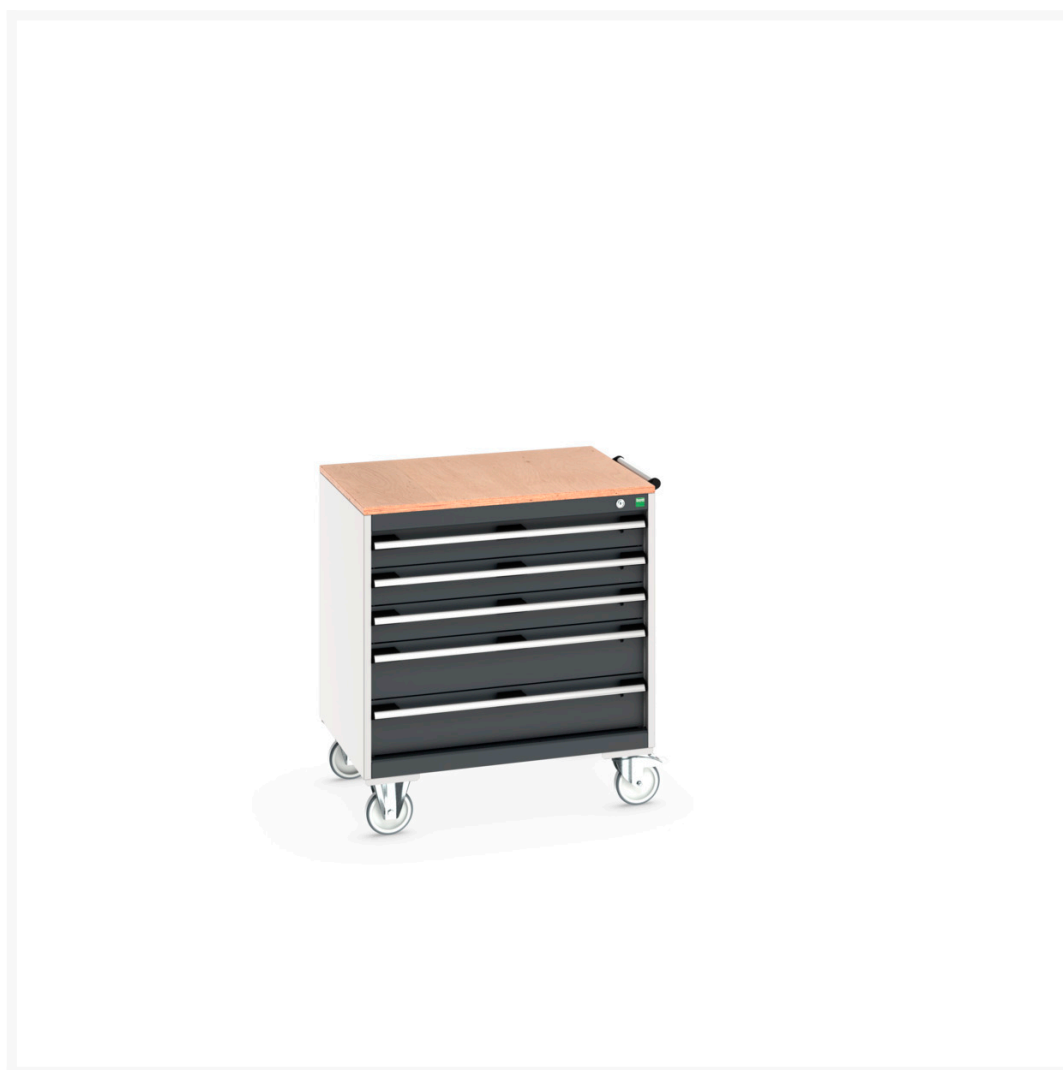

40402155. - cubio SLR-867-5.3 mobilt kabinet

Short Description

---

cubio SLR-867-5.3 mobilt kabinet Med 5 skuffer & Multiplex arbejdsbord
BxDxH: 800x650x890mm

Product Images