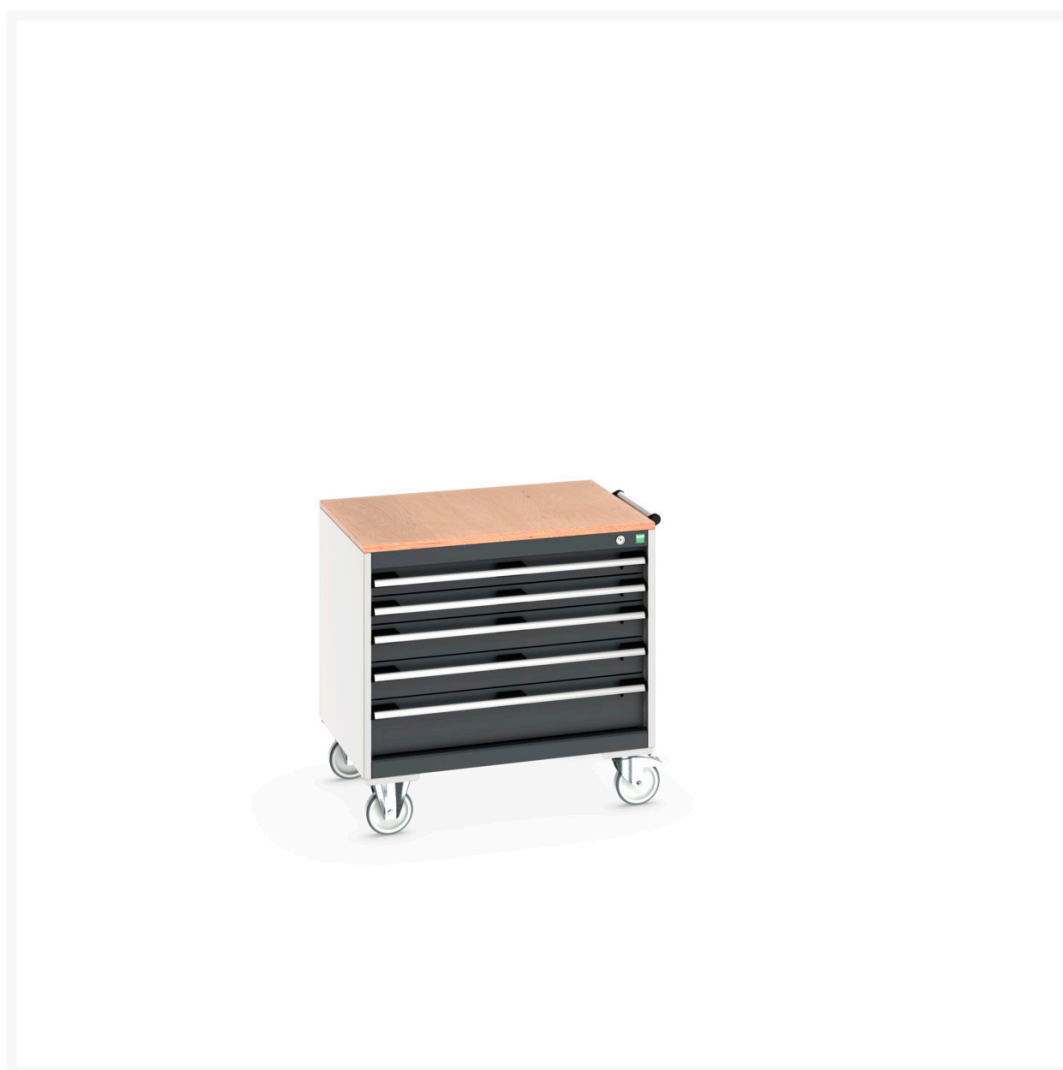

# 40402153. - cubio SLR-866-5.3 mobilt kabinet

## Short Description

cubio SLR-866-5.3 mobilt kabinet Med 5 skuffer & Multiplex arbejdsbord  
BxDxH: 800x650x790mm

## Additional Information

---

Skuffebæreevne	50 kg
Skuffe højde 1	75mm
Skuffe 1 Interne dimensioner	675mm x 525mm x 55mm
Skuffe højde 2	75mm
Skuffe 2 Interne dimensioner	675mm x 525mm x 55mm
Skuffe højde 3	100mm
Skuffe 3 Interne dimensioner	675mm x 525mm x 80mm
Skuffe højde 4	100mm
Skuffe 4 Interne dimensioner	675mm x 525mm x 80mm
Skuffe højde 5	150mm
Skuffe 5 Interne dimensioner	675mm x 525mm x 130mm
Bredde	800
Dybde	650
Højde	790
Toldtarifnummer	94032080
Produktmateriale	Stålplade
Produktoverflade	Pulverlakeret