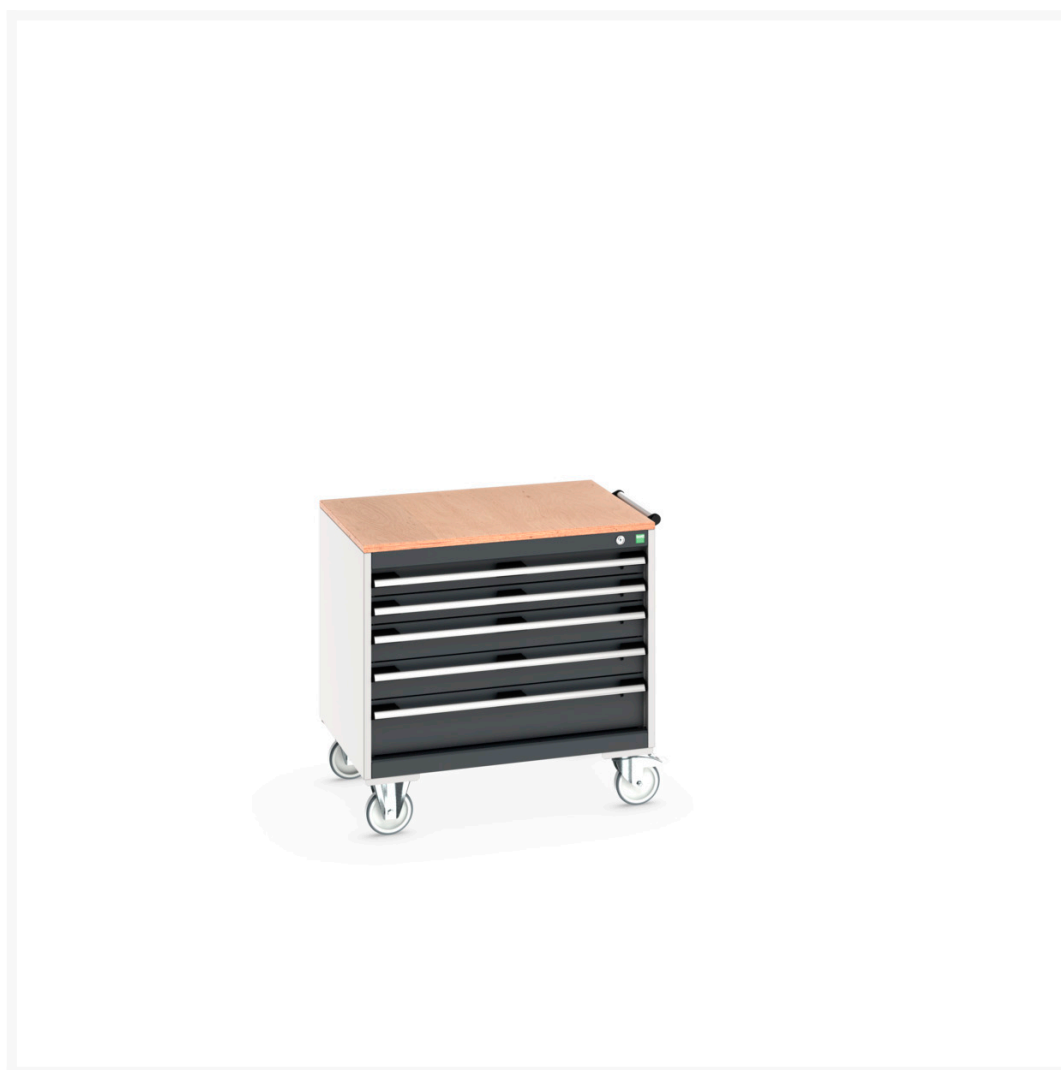

40402153. - cubio SLR-866-5.3 mobilt kabinet

Short Description

---

cubio SLR-866-5.3 mobilt kabinet Med 5 skuffer & Multiplex arbejdsbord
BxDxH: 800x650x790mm

Product Images