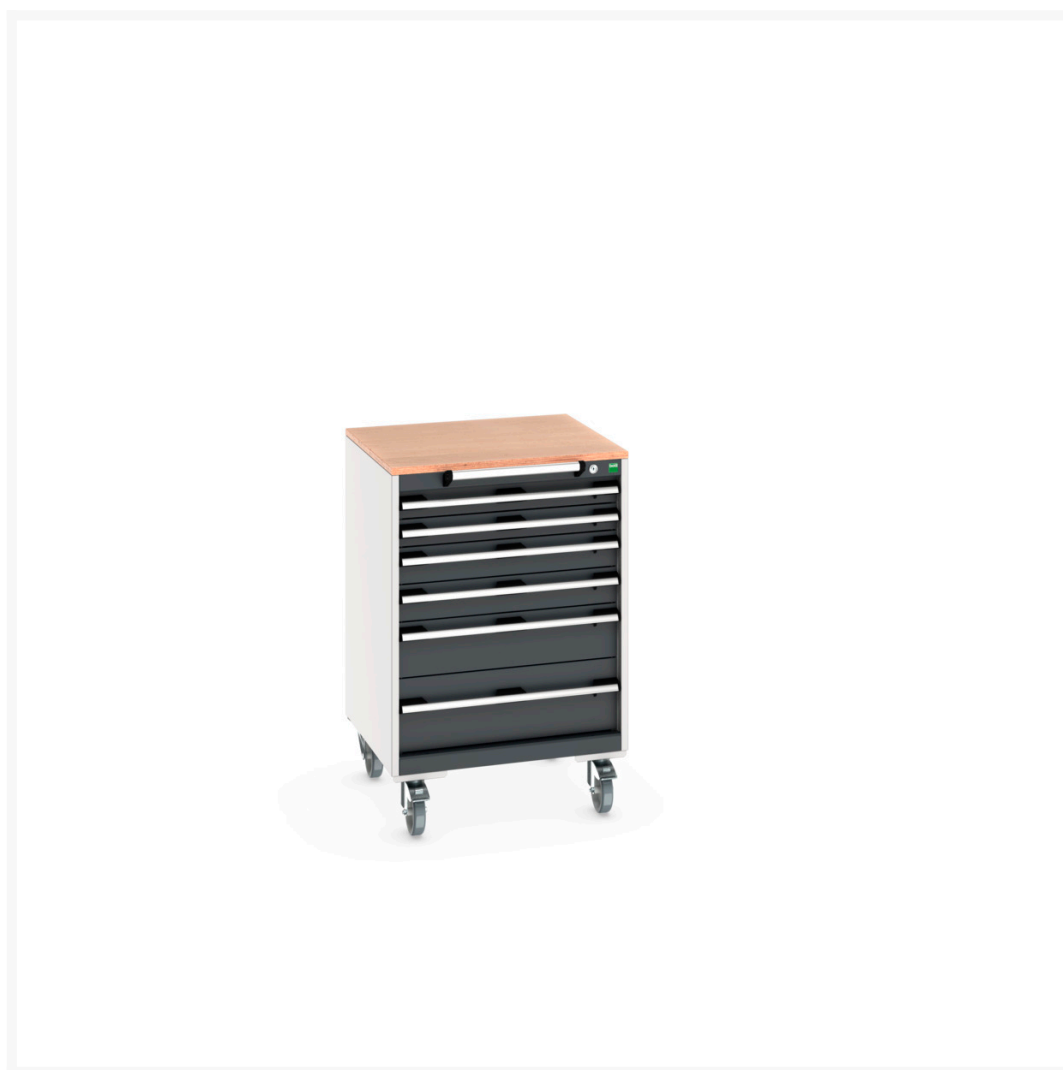

# 40402151. - cubio SLR-668-6.1 mobilt kabinet

## Short Description

cubio SLR-668-6.1 mobilt kabinet Med 6 skuffer & Multiplex arbejdsbord  
BxDxH: 650x650x990mm

## Additional Information

---

Skuffebæreevne	50 kg
Skuffe højde 1	75mm
Skuffe 1 Interne dimensioner	525mm x 525mm x 55mm
Skuffe højde 2	75mm
Skuffe 2 Interne dimensioner	525mm x 525mm x 55mm
Skuffe højde 3	100mm
Skuffe 3 Interne dimensioner	525mm x 525mm x 80mm
Skuffe højde 4	100mm
Skuffe 4 Interne dimensioner	525mm x 525mm x 80mm
Skuffe højde 5	150mm
Skuffe 5 Interne dimensioner	525mm x 525mm x 130mm
Skuffe højde 6	200mm
Skuffe 6 Interne dimensioner	525mm x 525mm x 180mm
Bredde	650
Dybde	650
Højde	990
Toldtarifnummer	94032080
Produktmateriale	Stålplade
Produktoverflade	Pulverlakeret