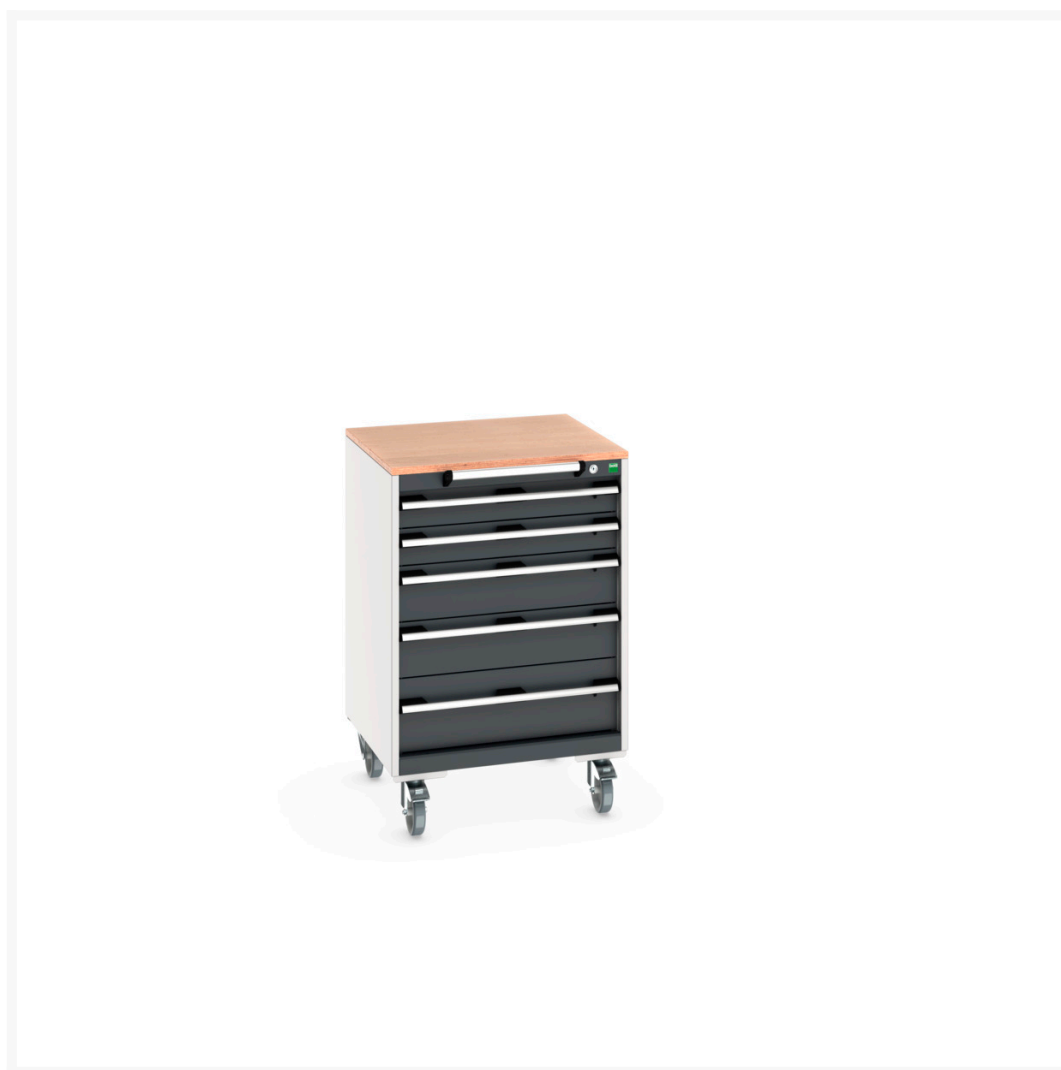

40402149. - cubio SLR-668-5.1 mobilt kabinet

Short Description

cubio SLR-668-5.1 mobilt kabinet Med 5 skuffer & Multiplex arbejdsbord
BxDxH: 650x650x990mm

Product Images

Additional Information

Skuffebæreevne	50 kg
Skuffe højde 1	125mm
Skuffe 1 Interne dimensioner	525mm x 525mm x 105mm
Skuffe højde 2	125mm
Skuffe 2 Interne dimensioner	525mm x 525mm x 105mm
Skuffe højde 3	175mm
Skuffe 3 Interne dimensioner	525mm x 525mm x 155mm
Skuffe højde 4	175mm
Skuffe 4 Interne dimensioner	525mm x 525mm x 155mm
Skuffe højde 5	200mm
Skuffe 5 Interne dimensioner	525mm x 525mm x 180mm
Bredde	650
Dybde	650
Højde	990
Toldtarifnummer	94032080
Produktmateriale	Stålplade
Produktoverflade	Pulverlakeret

Product Options

Farve:	Antracitgrå / Antracitgrå
	Ljusgrå/antracitgrå
	Ljusgrå/gentianablå
	Ljusgrå/ljusgrå
	Ljusgrå/purpurröd