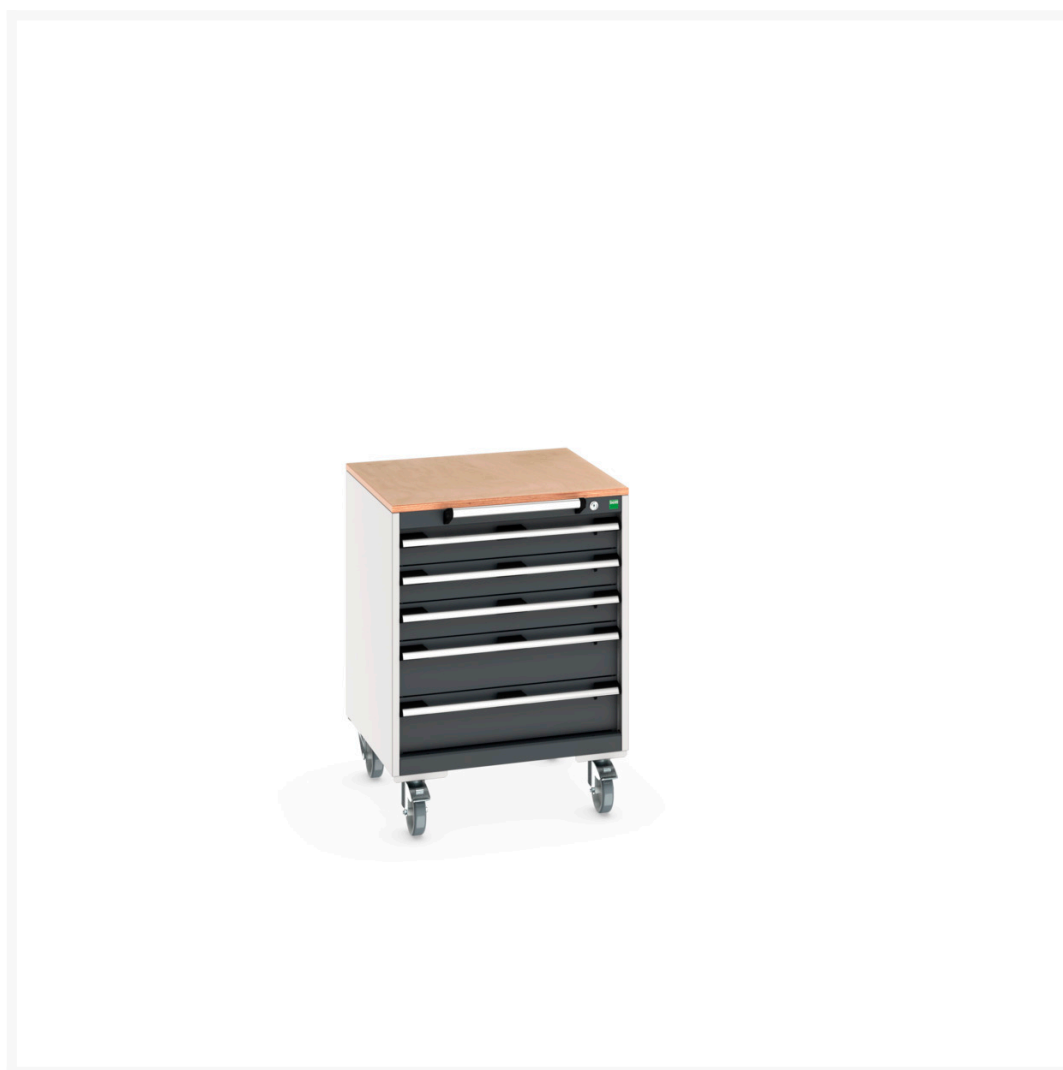

40402147. - cubio SLR-667-5.3 mobilt kabinet

Short Description

cubio SLR-667-5.3 mobilt kabinet Med 5 skuffer & Multiplex arbejdsbord
BxDxH: 650x650x790mm

Product Images

Additional Information

Skuffebæreevne	50 kg
Skuffe højde 1	125mm
Skuffe 1 Interne dimensioner	525mm x 525mm x 105mm
Skuffe højde 2	125mm
Skuffe 2 Interne dimensioner	525mm x 525mm x 105mm
Skuffe højde 3	125mm
Skuffe 3 Interne dimensioner	525mm x 525mm x 105mm
Skuffe højde 4	175mm
Skuffe 4 Interne dimensioner	525mm x 525mm x 155mm
Skuffe højde 5	175mm
Skuffe 5 Interne dimensioner	525mm x 525mm x 155mm
Bredde	650
Dybde	650
Højde	890
Toldtarifnummer	94032080
Produktmateriale	Stålplade
Produktoverflade	Pulverlakeret

Product Options

Farve:	Antracitgrå / Antracitgrå
	Ljusgrå/antracitgrå
	Ljusgrå/gentianablå
	Ljusgrå/ljusgrå
	Ljusgrå/purpurröd