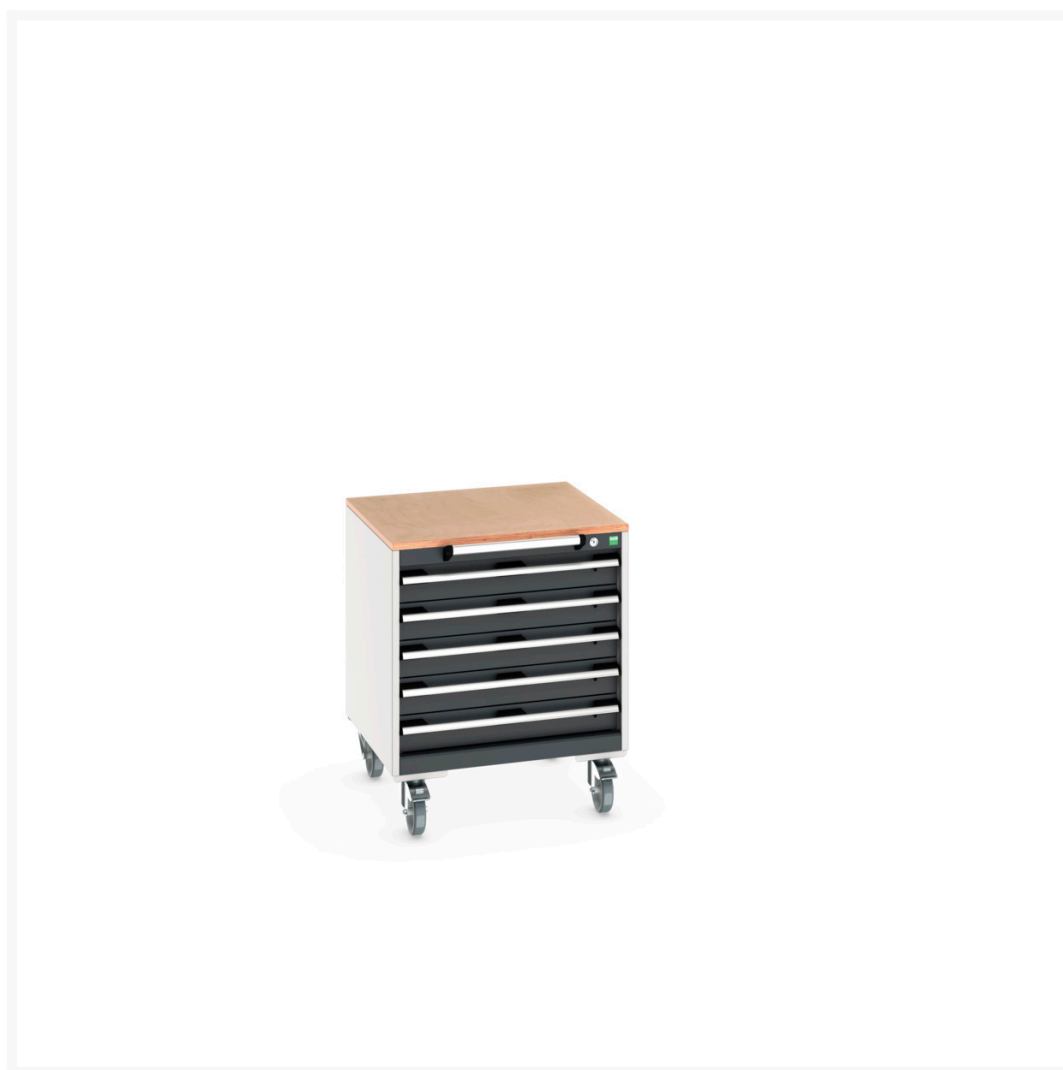

40402145. - cubio SLR-666-5.3 mobilt kabinet

Short Description

---

cubio SLR-666-5.3 mobilt kabinet Med 5 skuffer & Multiplex arbejdsbord
BxDxH: 650x650x790mm

Product Images