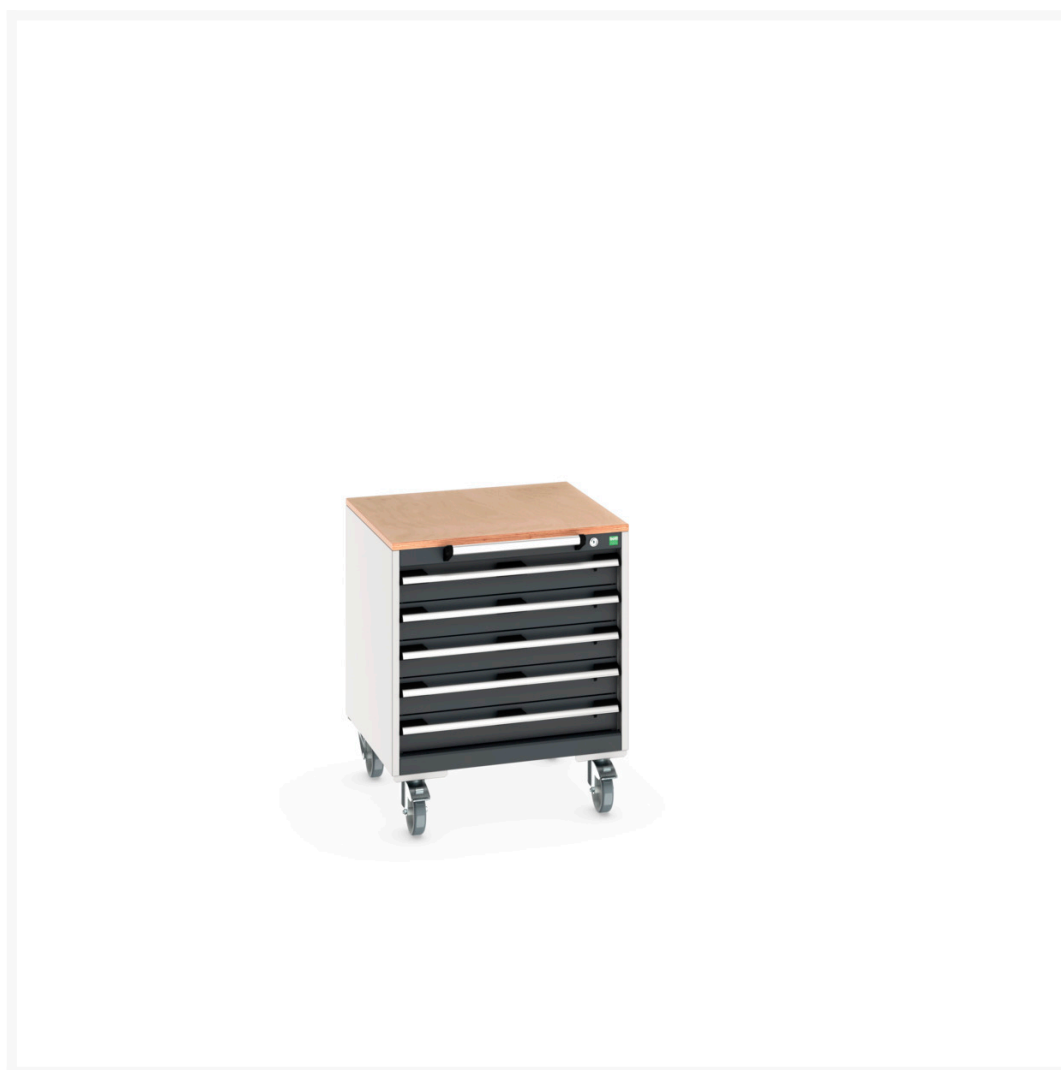

40402145. - cubio SLR-666-5.3 mobilt kabinet

Short Description

cubio SLR-666-5.3 mobilt kabinet Med 5 skuffer & Multiplex arbejdsbord
BxDxH: 650x650x790mm

Product Images

Additional Information

Skuffebæreevne	50 kg
Skuffe højde 1	125mm
Skuffe 1 Interne dimensioner	525mm x 525mm x 105mm
Skuffe højde 2	125mm
Skuffe 2 Interne dimensioner	525mm x 525mm x 105mm
Skuffe højde 3	125mm
Skuffe 3 Interne dimensioner	525mm x 525mm x 105mm
Skuffe højde 4	125mm
Skuffe 4 Interne dimensioner	525mm x 525mm x 105mm
Skuffe højde 5	125mm
Skuffe 5 Interne dimensioner	525mm x 525mm x 105mm
Bredde	650
Dybde	650
Højde	790
Toldtarifnummer	94032080
Produktmateriale	Stålplade
Produktoverflade	Pulverlakeret

Product Options

Farve:	Antracitgrå / Antracitgrå
	Ljusgrå/antracitgrå
	Ljusgrå/gentianablå
	Ljusgrå/ljusgrå
	Ljusgrå/purpurröd