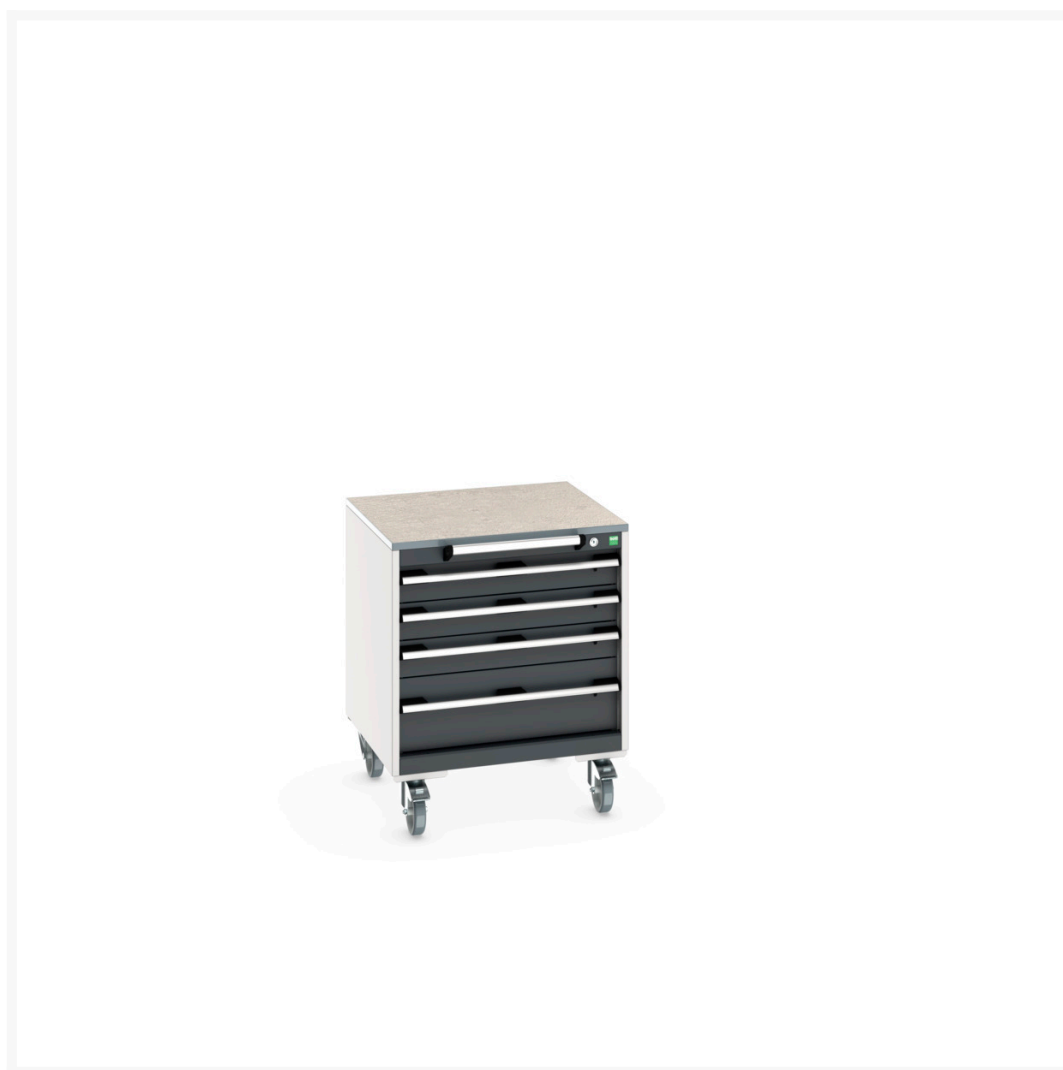

# 40402144. - cubio SLR-666-4.1 mobilt kabinet

## Short Description

cubio SLR-666-4.1 mobilt kabinet Med 5 skuffer & Lino arbejdsbord  
BxDxH: 650x650x790mm

## Additional Information

---

Skuffebæreevne	50 kg
Skuffe højde 1	125mm
Skuffe 1 Interne dimensioner	525mm x 525mm x 105mm
Skuffe højde 2	125mm
Skuffe 2 Interne dimensioner	525mm x 525mm x 105mm
Skuffe højde 3	125mm
Skuffe 3 Interne dimensioner	525mm x 525mm x 105mm
Skuffe højde 4	225mm
Skuffe 4 Interne dimensioner	525mm x 525mm x 205mm
Bredde	650
Dybde	650
Højde	790
Toldtarifnummer	94032080
Produktmateriale	Stålplade
Produktoverflade	Pulverlakeret