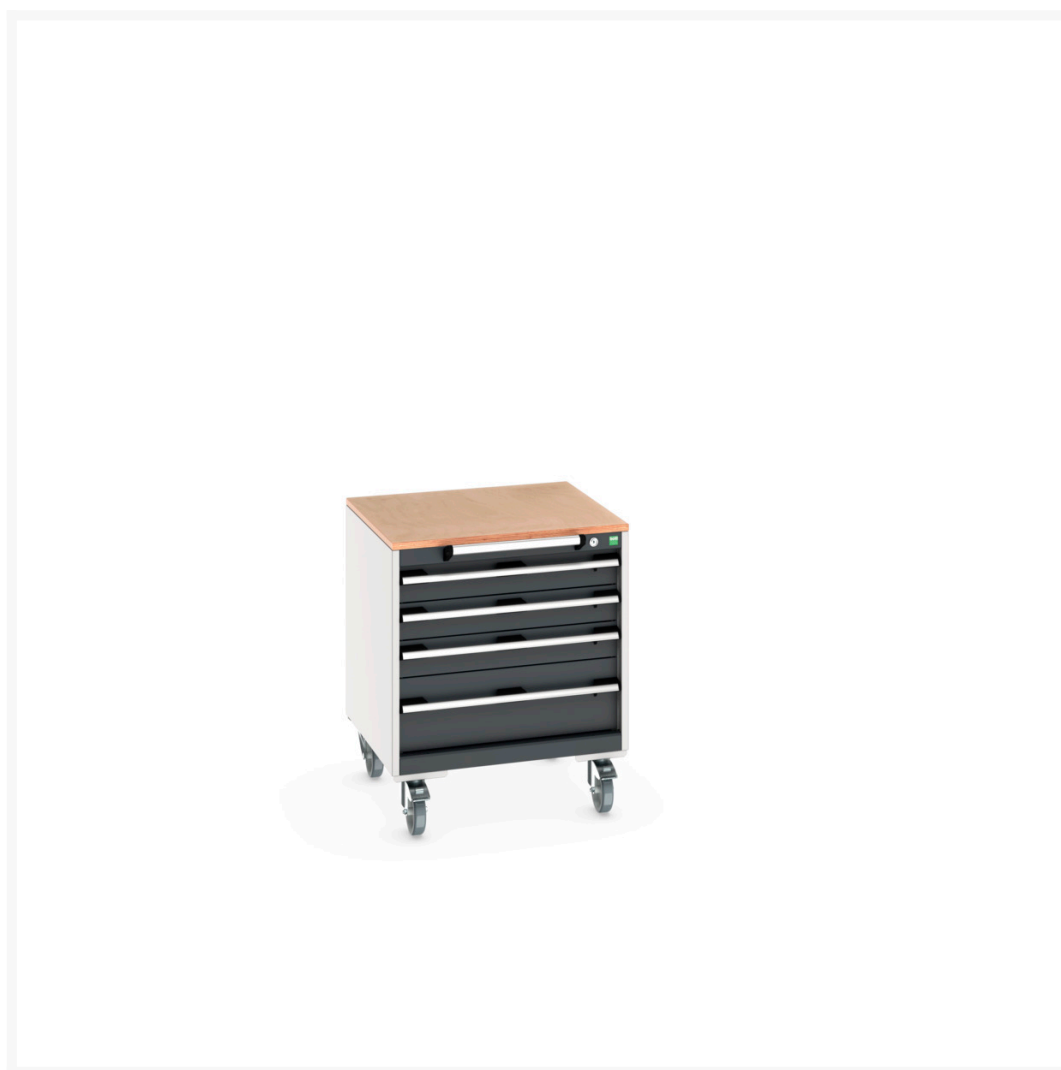

40402143. - cubio SLR-666-4.1 mobilt kabinet

Short Description

cubio SLR-666-4.1 mobilt kabinet Med 5 skuffer & Multiplex arbejdsbord
BxDxH: 650x650x790mm

Product Images

Additional Information

Skuffebæreevne	50 kg
Skuffe højde 1	125mm
Skuffe 1 Interne dimensioner	525mm x 525mm x 105mm
Skuffe højde 2	125mm
Skuffe 2 Interne dimensioner	525mm x 525mm x 105mm
Skuffe højde 3	125mm
Skuffe 3 Interne dimensioner	525mm x 525mm x 105mm
Skuffe højde 4	225mm
Skuffe 4 Interne dimensioner	525mm x 525mm x 205mm
Bredde	650
Dybde	650
Højde	790
Toldtarifnummer	94032080
Produktmateriale	Stålplade
Produktoverflade	Pulverlakeret

Product Options

Farve:	Antracitgrå / Antracitgrå
	Ljusgrå/antracitgrå
	Ljusgrå/gentianablå
	Ljusgrå/ljusgrå
	Ljusgrå/purpurröd