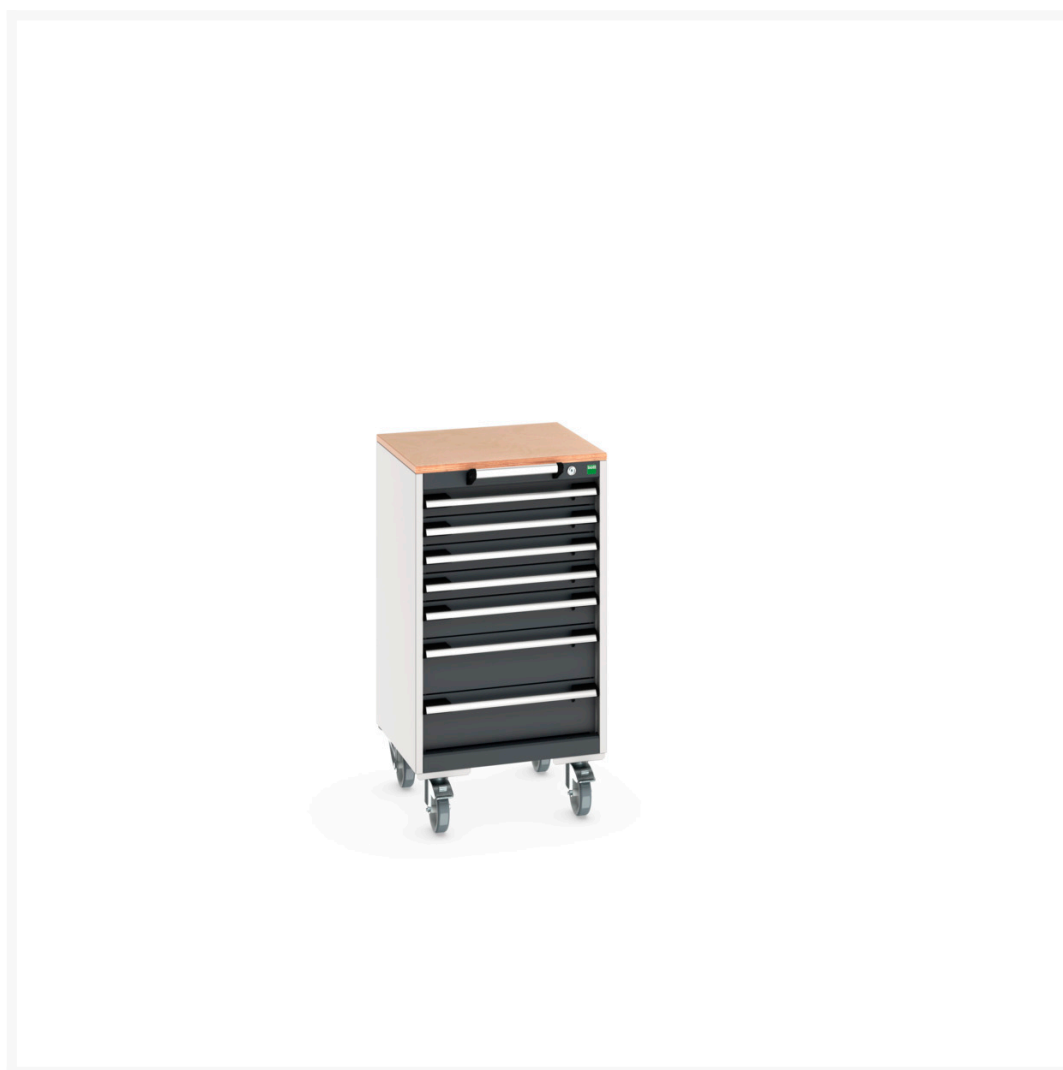

40402141. - cubio SLR-558-7.1 mobilt kabinet

Short Description

cubio SLR-558-7.1 mobilt kabinet Med 6 skuffer & Multiplex arbejdsbord
BxDxH: 525x525x990mm

Product Images

Additional Information

Skuffebæreevne	50 kg
Skuffe højde 1	100mm
Skuffe 1 Interne dimensioner	400mm x 400mm x 80mm
Skuffe højde 2	100mm
Skuffe 2 Interne dimensioner	400mm x 400mm x 80mm
Skuffe højde 3	100mm
Skuffe 3 Interne dimensioner	400mm x 400mm x 80mm
Skuffe højde 4	100mm
Skuffe 4 Interne dimensioner	400mm x 400mm x 80mm
Skuffe højde 5	125mm
Skuffe 5 Interne dimensioner	400mm x 400mm x 105mm
Skuffe højde 6	175mm
Skuffe 6 Interne dimensioner	400mm x 400mm x 155mm
Skuffe højde 7	175mm
Skuffe 7 Interne dimensioner	400mm x 400mm x 155mm
Bredde	525
Dybde	525
Højde	990
Toldtarifnummer	94032080
Produktmateriale	Stålplade
Produktoverflade	Pulverlakeret

Product Options

Farve:	Antracitgrå / Antracitgrå
	Ljusgrå/antracitgrå
	Ljusgrå/gentianablå
	Ljusgrå/ljusgrå
	Ljusgrå/purpurröd