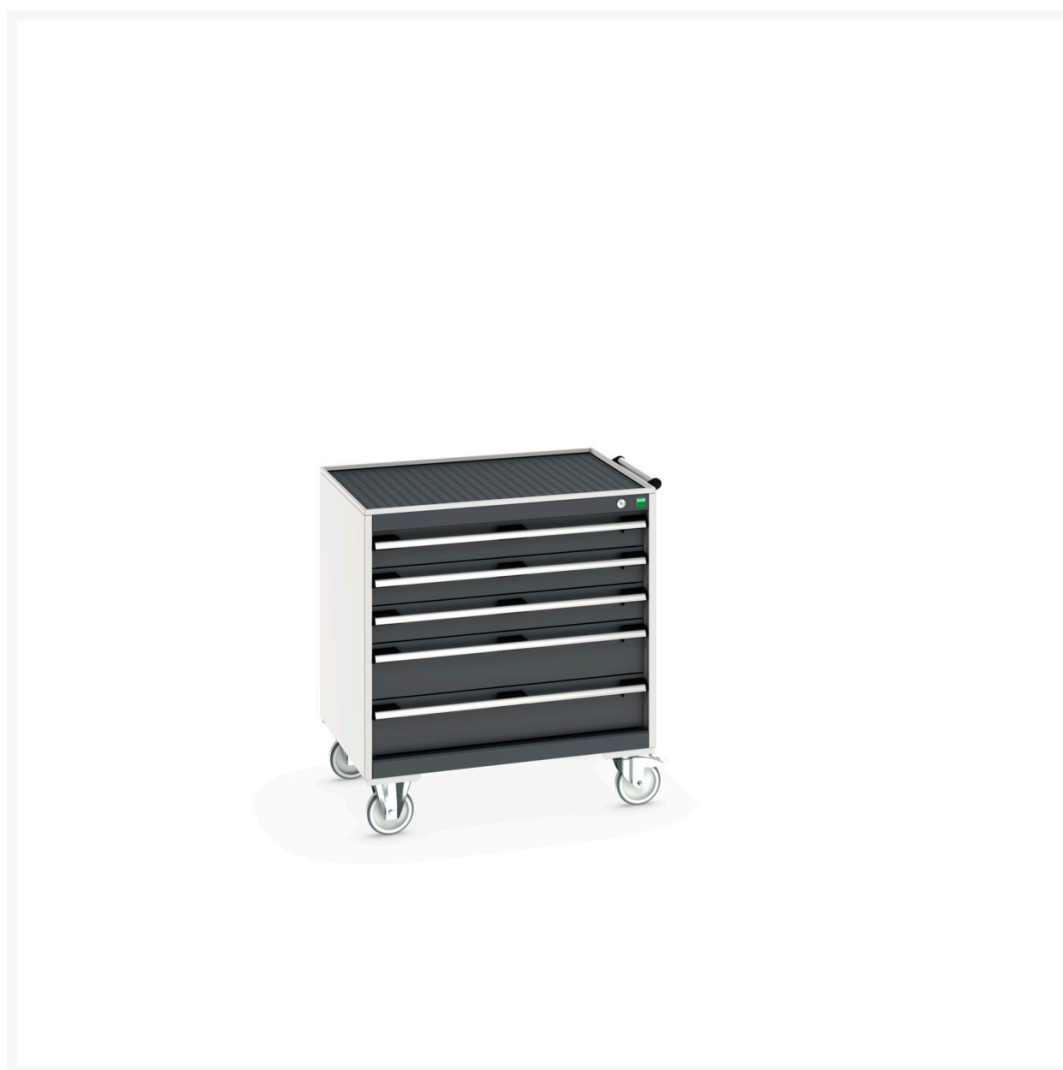

40402057. - cubio SLR-867-5.3 mobilt kabinet

Short Description

---

cubio SLR-867-5.3 mobilt kabinet Med 5 skuffer & aflægningsbakke /Måtte
BxDxH: 800x650x885mm

Product Images