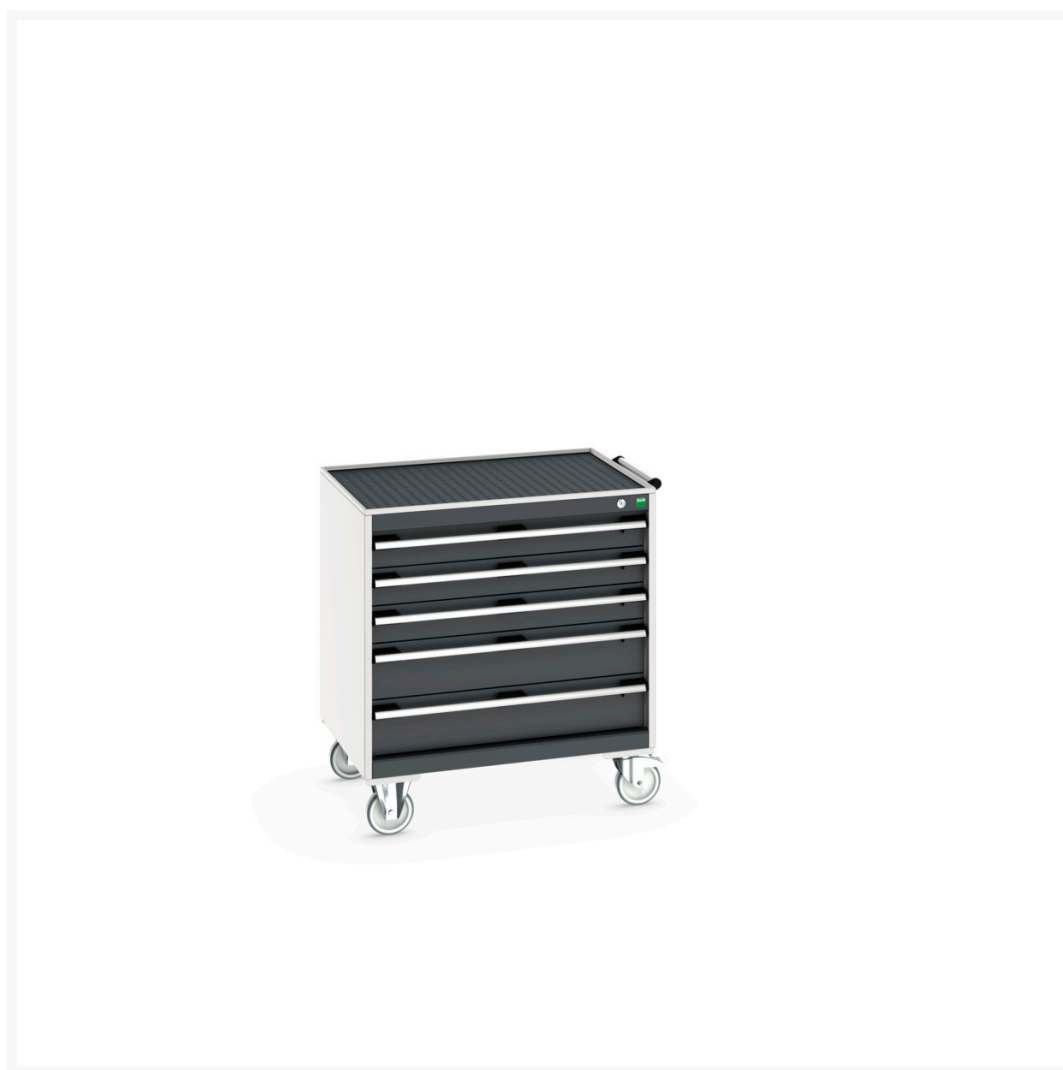

40402057. - cubio SLR-867-5.3 mobilt kabinet

Short Description

cubio SLR-867-5.3 mobilt kabinet Med 5 skuffer & aflægningsbakke /Måtte
BxDxH: 800x650x885mm

Product Images

Additional Information

Skuffebæreevne	50 kg
Skuffe højde 1	100mm
Skuffe 1 Interne dimensioner	675mm x 525mm x 80mm
Skuffe højde 2	100mm
Skuffe 2 Interne dimensioner	675mm x 525mm x 80mm
Skuffe højde 3	100mm
Skuffe 3 Interne dimensioner	675mm x 525mm x 80mm
Skuffe højde 4	150mm
Skuffe 4 Interne dimensioner	675mm x 525mm x 130mm
Skuffe højde 5	150mm
Skuffe 5 Interne dimensioner	675mm x 525mm x 130mm
Bredde	800
Dybde	650
Højde	885
Toldtarifnummer	94032080
Produktmateriale	Stålplade
Produktoverflade	Pulverlakeret

Product Options

Farve:	Antracitgrå / Antracitgrå
	Ljusgrå/antracitgrå
	Ljusgrå/gentianablå
	Ljusgrå/ljusgrå
	Ljusgrå/purpurröd