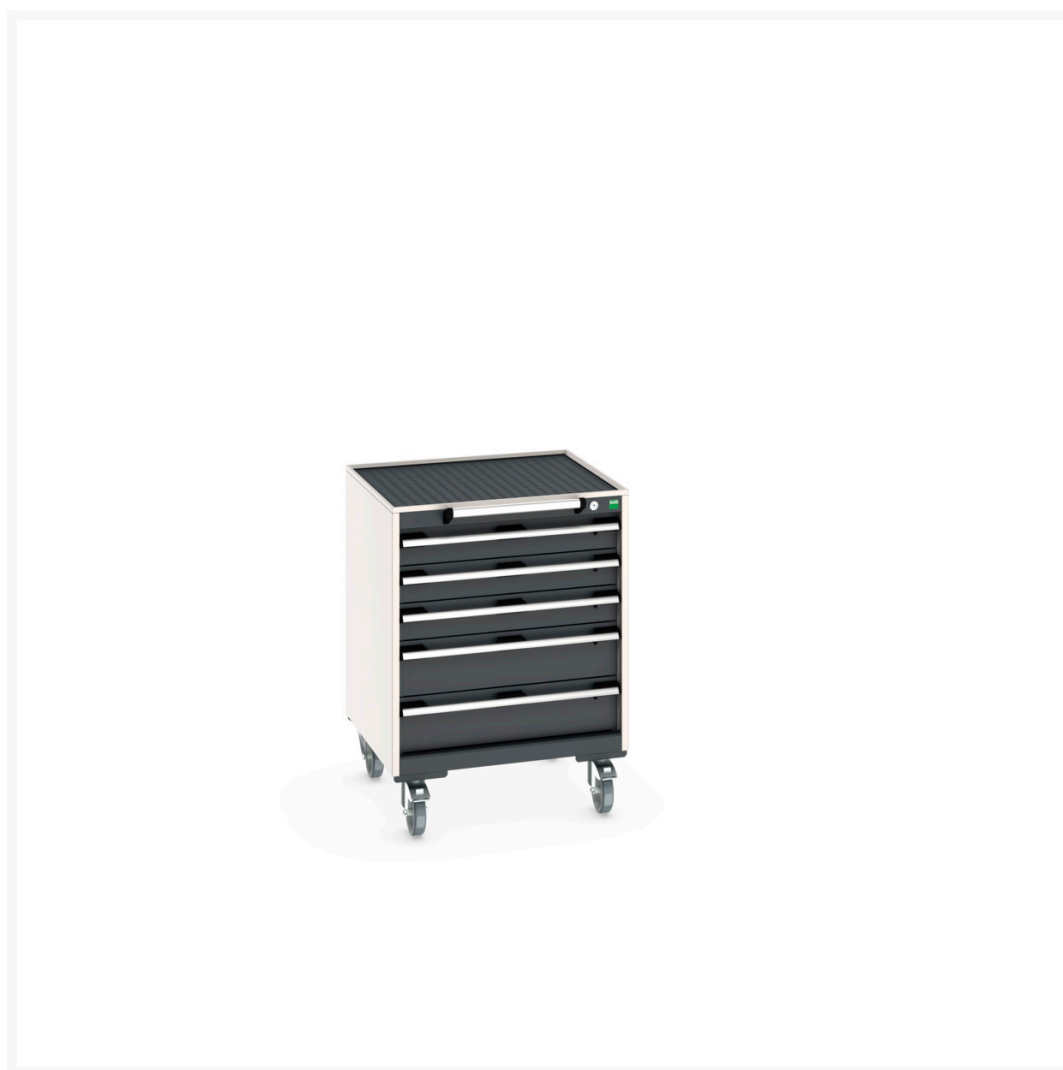

40402031. - cubio SLR-667-5.3 mobilt kabinet

Short Description

cubio SLR-667-5.3 mobilt kabinet Med 5 skuffer & aflægningsbakke /Måtte
BxDxH: 650x650x885mm

Product Images

Additional Information

Skuffebæreevne	50 kg
Skuffe højde 1	100mm
Skuffe 1 Interne dimensioner	525mm x 525mm x 80mm
Skuffe højde 2	100mm
Skuffe 2 Interne dimensioner	525mm x 525mm x 80mm
Skuffe højde 3	100mm
Skuffe 3 Interne dimensioner	525mm x 525mm x 80mm
Skuffe højde 4	150mm
Skuffe 4 Interne dimensioner	525mm x 525mm x 130mm
Skuffe højde 5	150mm
Skuffe 5 Interne dimensioner	525mm x 525mm x 130mm
Bredde	650
Dybde	650
Højde	885
Toldtarifnummer	94032080
Produktmateriale	Stålplade
Produktoverflade	Pulverlakeret

Product Options

Farve:	Antracitgrå / Antracitgrå
	Ljusgrå/antracitgrå
	Ljusgrå/gentianablå
	Ljusgrå/ljusgrå
	Ljusgrå/purpurröd