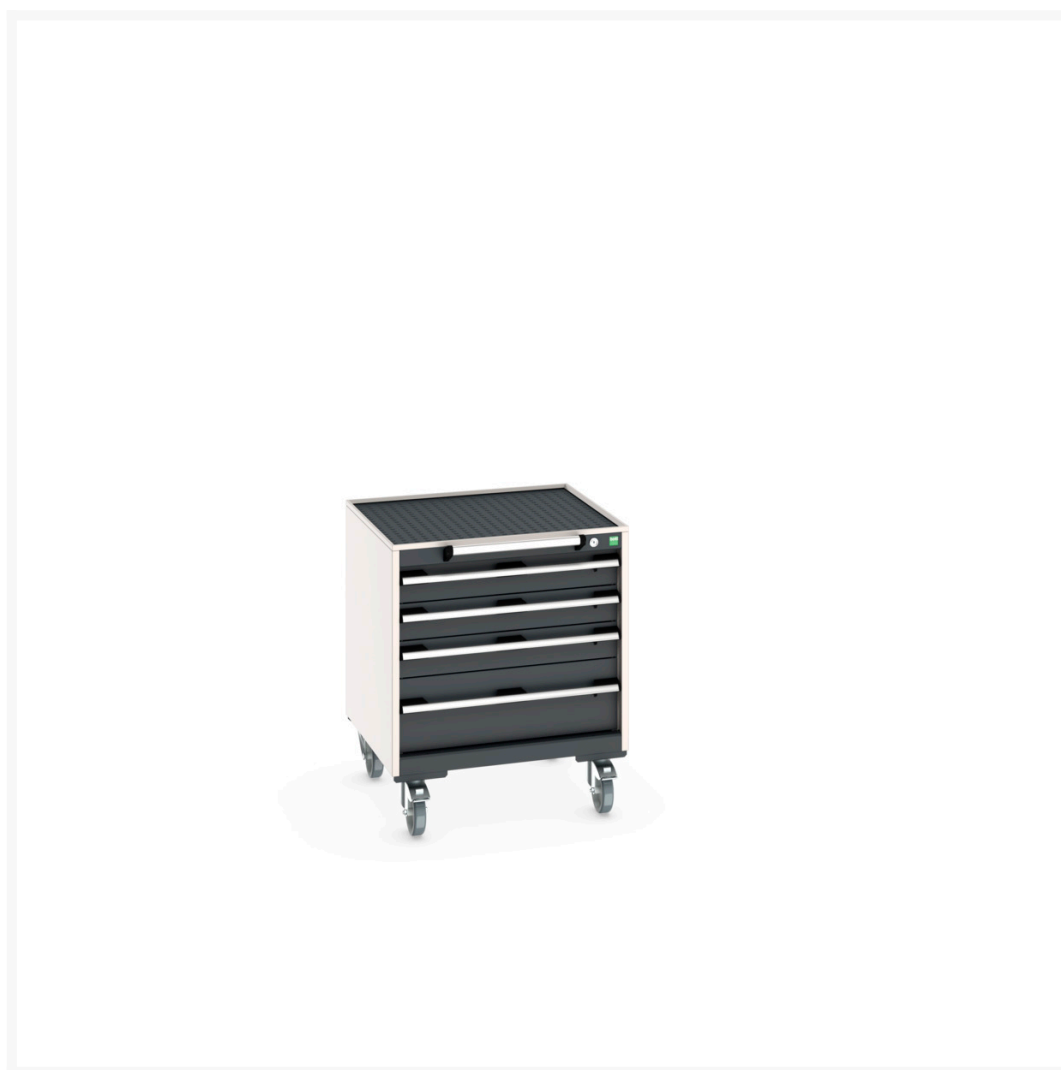

40402023. - SLR-666-4.1 Skuffeskab mobil

Short Description

SLR-666-4.1 Skuffeskab mobil 4 skuffer 75kg+hjulsæt/håndtag
BxDxH: 650x650x780mm

Product Images

Additional Information

Skuffebæreevne	50 kg
Skuffe højde 1	100mm
Skuffe 1 Interne dimensioner	525mm x 525mm x 80mm
Skuffe højde 2	100mm
Skuffe 2 Interne dimensioner	525mm x 525mm x 80mm
Skuffe højde 3	100mm
Skuffe 3 Interne dimensioner	525mm x 525mm x 80mm
Skuffe højde 4	200mm
Skuffe 4 Interne dimensioner	525mm x 525mm x 180mm
Bredde	650
Dybde	650
Højde	785
Toldtarifnummer	94032080
Produktmateriale	Stålplade
Produktoverflade	Pulverlakeret

Product Options

Farve:	Antracitgrå / Antracitgrå
	Ljusgrå/antracitgrå
	Ljusgrå/gentianablå
	Ljusgrå/ljusgrå
	Ljusgrå/purpurröd