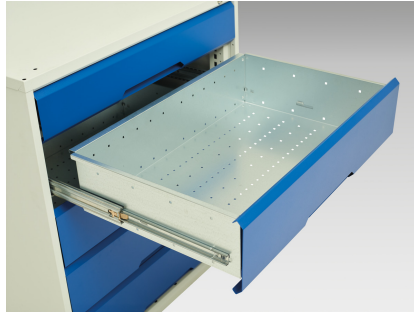

16927158. - verso vedligeholdelses vogn

Short Description

verso vedligeholdelses vogn med 7 skuffer, dør og top hylde
WxDxH: 1300x550x965mm

Product Images

Additional Information

Skuffebæreevne	50 kg
Skuffe højde 1	100mm
Skuffe 1 Interne dimensioner	1180mm x 430mm x 75mm
Skuffe højde 2	100mm
Skuffe 2 Interne dimensioner	1180mm x 430mm x 75mm
Skuffe højde 3	100mm
Skuffe 3 Interne dimensioner	1180mm x 430mm x 75mm
Skuffe højde 4	100mm
Skuffe 4 Interne dimensioner	1180mm x 430mm x 75mm
Skuffe højde 5	100mm
Skuffe 5 Interne dimensioner	1180mm x 430mm x 75mm
Skuffe højde 6	100mm
Skuffe 6 Interne dimensioner	1180mm x 430mm x 75mm
Skuffe højde 7	125mm
Skuffe 7 Interne dimensioner	1180mm x 430mm x 100mm
Dørtype	Plain
Hyldebæreevne	75kg
Bredde	1300
Dybde	550
Højde	965
Toldtarifnummer	94032080
Produktmateriale	Stålplade
Produktoverflade	Pulverlakeret