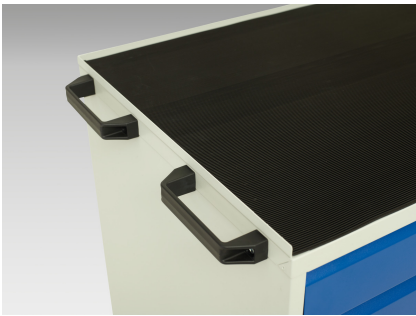

16927158. - verso vedligeholdelses vogn

Short Description

verso vedligeholdelses vogn med 7 skuffer, dør og top hylde
WxDxH: 1300x550x965mm

Product Images

Additional Information

Skuffebæreevne	50 kg
Skuffe højde 1	100mm
Skuffe 1 Interne dimensioner	1180mm x 430mm x 75mm
Skuffe højde 2	100mm
Skuffe 2 Interne dimensioner	1180mm x 430mm x 75mm
Skuffe højde 3	100mm
Skuffe 3 Interne dimensioner	1180mm x 430mm x 75mm
Skuffe højde 4	100mm
Skuffe 4 Interne dimensioner	1180mm x 430mm x 75mm
Skuffe højde 5	100mm
Skuffe 5 Interne dimensioner	1180mm x 430mm x 75mm
Skuffe højde 6	100mm
Skuffe 6 Interne dimensioner	1180mm x 430mm x 75mm
Skuffe højde 7	125mm
Skuffe 7 Interne dimensioner	1180mm x 430mm x 100mm
Dørtype	Plain
Hyldebæreevne	75kg
Bredde	1300
Dybde	550
Højde	965
Toldtarifnummer	94032080
Produktmateriale	Stålplade
Produktoverflade	Pulverlakeret

Product Options

Farve:	Ljusgrå/antracitgrå
	Ljusgrå/gentianablå
	Ljusgrå/ljusgrå
	Ljusgrå/purpurröd