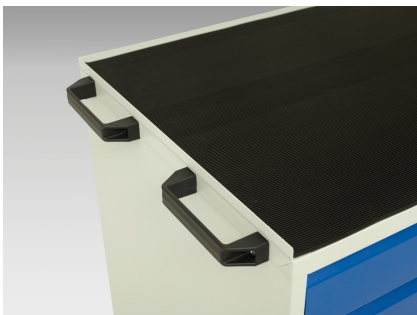

16927155. - verso vedligeholdelses vogn

Short Description

verso vedligeholdelses vogn med 6 skuffer, dør og top hylde
WxDxH: 1300x550x965mm

Product Images

Additional Information

Skuffebæreevne	50 kg
Skuffe højde 1	100mm
Skuffe 1 Interne dimensioner	1180mm x 430mm x 75mm
Skuffe højde 2	100mm
Skuffe 2 Interne dimensioner	1180mm x 430mm x 75mm
Skuffe højde 3	100mm
Skuffe 3 Interne dimensioner	1180mm x 430mm x 75mm
Skuffe højde 4	125mm
Skuffe 4 Interne dimensioner	1180mm x 430mm x 100mm
Skuffe højde 5	125mm
Skuffe 5 Interne dimensioner	1180mm x 430mm x 100mm
Skuffe højde 6	175mm
Skuffe 6 Interne dimensioner	1180mm x 430mm x 150mm
Dørtype	Plain
Hyldebæreevne	75kg
Bredde	1300
Dybde	550
Højde	965
Toldtarifnummer	94032080
Produktmateriale	Stålplade
Produktoverflade	Pulverlakeret

Product Options

Farve:	Ljusgrå/antracitgrå
	Ljusgrå/gentianablå
	Ljusgrå/ljusgrå
	Ljusgrå/purpurröd