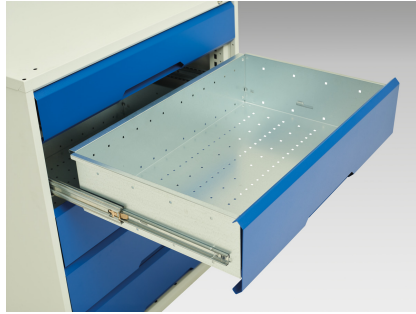

16927155. - verso vedligeholdelses vogn

Short Description

verso vedligeholdelses vogn med 6 skuffer, dør og top hylde
WxDxH: 1300x550x965mm

Product Images

Additional Information

Skuffebæreevne	50 kg
Skuffe højde 1	100mm
Skuffe 1 Interne dimensioner	1180mm x 430mm x 75mm
Skuffe højde 2	100mm
Skuffe 2 Interne dimensioner	1180mm x 430mm x 75mm
Skuffe højde 3	100mm
Skuffe 3 Interne dimensioner	1180mm x 430mm x 75mm
Skuffe højde 4	125mm
Skuffe 4 Interne dimensioner	1180mm x 430mm x 100mm
Skuffe højde 5	125mm
Skuffe 5 Interne dimensioner	1180mm x 430mm x 100mm
Skuffe højde 6	175mm
Skuffe 6 Interne dimensioner	1180mm x 430mm x 150mm
Dørtype	Plain
Hyldebæreevne	75kg
Bredde	1300
Dybde	550
Højde	965
Toldtarifnummer	94032080
Produktmateriale	Stålplade
Produktoverflade	Pulverlakeret