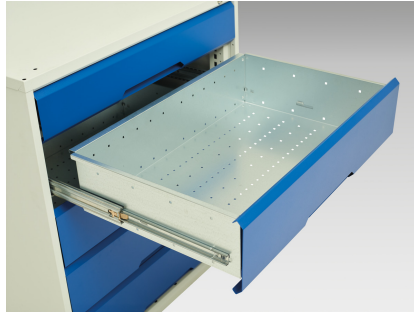

# 16927152. - verso vedligeholdelses vogn

## Short Description

verso vedligeholdelses vogn med 5 skuffer, dør og top hylde  
WxDxH: 1300x550x965mm

## Additional Information

---

Skuffebæreevne	50 kg
Skuffe højde 1	100mm
Skuffe 1 Interne dimensioner	1180mm x 430mm x 75mm
Skuffe højde 2	100mm
Skuffe 2 Interne dimensioner	1180mm x 430mm x 75mm
Skuffe højde 3	175mm
Skuffe 3 Interne dimensioner	1180mm x 430mm x 150mm
Skuffe højde 4	175mm
Skuffe 4 Interne dimensioner	1180mm x 430mm x 150mm
Skuffe højde 5	175mm
Skuffe 5 Interne dimensioner	1180mm x 430mm x 150mm
Dørtype	Plain
Hyldebæreevne	75kg
Bredde	1300
Dybde	550
Højde	965
Toldtarifnummer	94032080
Produktmateriale	Stålplade
Produktoverflade	Pulverlakeret