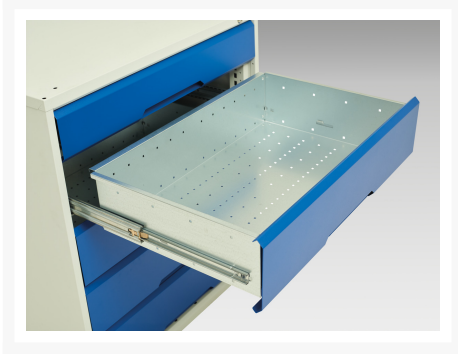

16927150. - verso vedligeholdelses vogn

Short Description

verso vedligeholdelses vogn med 5 skuffer, dør og linolium top
WxDxH: 1300x600x980mm

Product Images

Additional Information

Skuffebæreevne	50 kg
Skuffe højde 1	100mm
Skuffe 1 Interne dimensioner	1180mm x 480mm x 75mm
Skuffe højde 2	100mm
Skuffe 2 Interne dimensioner	1180mm x 480mm x 75mm
Skuffe højde 3	175mm
Skuffe 3 Interne dimensioner	1180mm x 480mm x 150mm
Skuffe højde 4	175mm
Skuffe 4 Interne dimensioner	1180mm x 480mm x 150mm
Skuffe højde 5	175mm
Skuffe 5 Interne dimensioner	1180mm x 480mm x 150mm
Dørtype	Plain
Hyldebæreevne	75kg
Bredde	1300
Dybde	600
Højde	980
Toldtarifnummer	94032080
Produktmateriale	Stålplade
Produktoverflade	Pulverlakeret