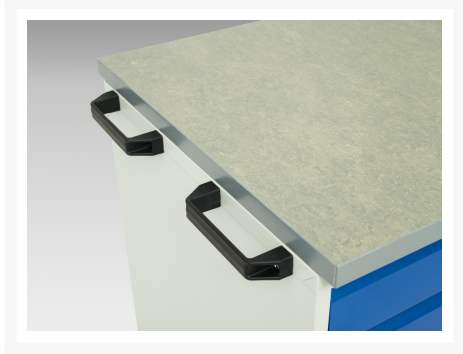

16927150. - verso vedligeholdelses vogn

Short Description

verso vedligeholdelses vogn med 5 skuffer, dør og linolium top
WxDxH: 1300x600x980mm

Product Images

Additional Information

Skuffebæreevne	50 kg
Skuffe højde 1	100mm
Skuffe 1 Interne dimensioner	1180mm x 480mm x 75mm
Skuffe højde 2	100mm
Skuffe 2 Interne dimensioner	1180mm x 480mm x 75mm
Skuffe højde 3	175mm
Skuffe 3 Interne dimensioner	1180mm x 480mm x 150mm
Skuffe højde 4	175mm
Skuffe 4 Interne dimensioner	1180mm x 480mm x 150mm
Skuffe højde 5	175mm
Skuffe 5 Interne dimensioner	1180mm x 480mm x 150mm
Dørtype	Plain
Hyldebæreevne	75kg
Bredde	1300
Dybde	600
Højde	980
Toldtarifnummer	94032080
Produktmateriale	Stålplade
Produktoverflade	Pulverlakeret

Product Options

Farve:	Ljusgrå/antracitgrå
	Ljusgrå/gentianablå
	Ljusgrå/ljusgrå
	Ljusgrå/purpurrod