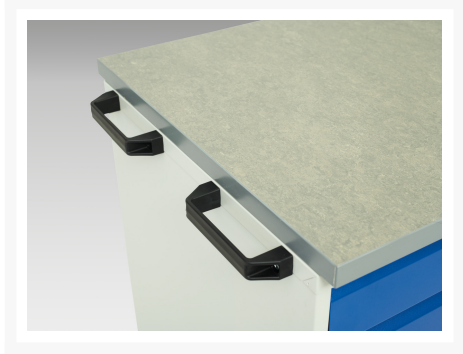

16927150. - verso vedligeholdelses vogn

Short Description

verso vedligeholdelses vogn med 5 skuffer, dør og linolium top
WxDxH: 1300x600x980mm

Product Images

Additional Information

| | |
|------------------------------|------------------------|
| Skuffebæreevne | 50 kg |
| Skuffe højde 1 | 100mm |
| Skuffe 1 Interne dimensioner | 1180mm x 480mm x 75mm |
| Skuffe højde 2 | 100mm |
| Skuffe 2 Interne dimensioner | 1180mm x 480mm x 75mm |
| Skuffe højde 3 | 175mm |
| Skuffe 3 Interne dimensioner | 1180mm x 480mm x 150mm |
| Skuffe højde 4 | 175mm |
| Skuffe 4 Interne dimensioner | 1180mm x 480mm x 150mm |
| Skuffe højde 5 | 175mm |
| Skuffe 5 Interne dimensioner | 1180mm x 480mm x 150mm |
| Dørtype | Plain |
| Hyldebæreevne | 75kg |
| Bredde | 1300 |
| Dybde | 600 |
| Højde | 980 |
| Toldtarifnummer | 94032080 |
| Produktmateriale | Stålplade |
| Produktoverflade | Pulverlakeret |