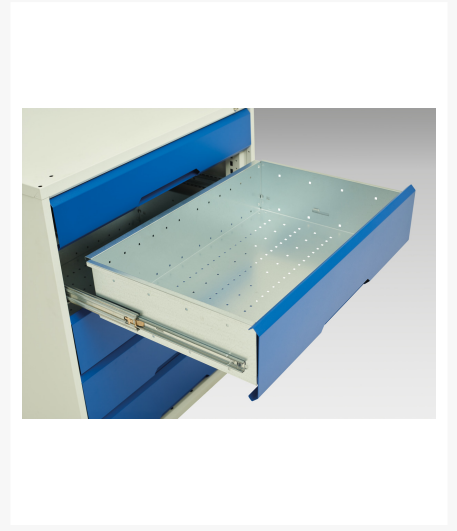

16927128. - verso mobil værkedsvogn

Short Description

verso mobil værkedsvogn Med 7x skuffer, låge og aflægningsbakke
BxDxH: 1050x600x965mm

Product Images

Additional Information

Skuffebæreevne	50 kg
Skuffe højde 1	100mm
Skuffe 1 Interne dimensioner	930mm x 430mm x 75mm
Skuffe højde 2	100mm
Skuffe 2 Interne dimensioner	930mm x 430mm x 75mm
Skuffe højde 3	100mm
Skuffe 3 Interne dimensioner	930mm x 430mm x 75mm
Skuffe højde 4	100mm
Skuffe 4 Interne dimensioner	930mm x 430mm x 75mm
Skuffe højde 5	100mm
Skuffe 5 Interne dimensioner	930mm x 430mm x 75mm
Skuffe højde 6	100mm
Skuffe 6 Interne dimensioner	930mm x 430mm x 75mm
Skuffe højde 7	125mm
Skuffe 7 Interne dimensioner	930mm x 430mm x 100mm
Dørtype	Plain
Door height 1	725 mm
Hyldebæreevne	75kg
Bredde	1050
Dybde	550
Højde	965
Toldtarifnummer	94032080
Produktmateriale	Stålplade
Produktoverflade	Pulverlakeret