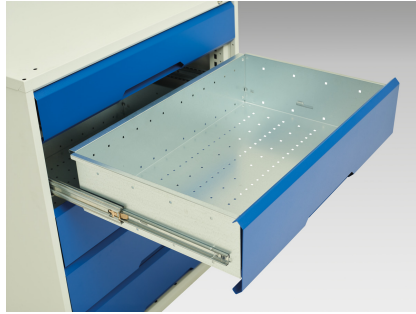

16927127. - verso mobil værkedsvogn

Short Description

verso mobil værkedsvogn Med 7x skuffer, låge og MPx-låg
BxDxH: 1050x600x980mm

Product Images

Additional Information

Skuffebæreevne	50 kg
Skuffe højde 1	100mm
Skuffe 1 Interne dimensioner	930mm x 480mm x 75mm
Skuffe højde 2	100mm
Skuffe 2 Interne dimensioner	930mm x 480mm x 75mm
Skuffe højde 3	100mm
Skuffe 3 Interne dimensioner	930mm x 480mm x 75mm
Skuffe højde 4	100mm
Skuffe 4 Interne dimensioner	930mm x 480mm x 75mm
Skuffe højde 5	100mm
Skuffe 5 Interne dimensioner	930mm x 480mm x 75mm
Skuffe højde 6	100mm
Skuffe 6 Interne dimensioner	930mm x 480mm x 75mm
Skuffe højde 7	125mm
Skuffe 7 Interne dimensioner	930mm x 480mm x 100mm
Dørtype	Plain
Door height 1	725 mm
Hyldebæreevne	75kg
Bredde	1050
Dybde	600
Højde	980
Toldtarifnummer	94032080
Produktmateriale	Stålplade
Produktoverflade	Pulverlakeret