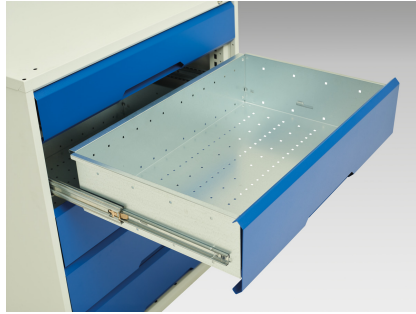

16927125. - verso mobil værkedsvogn

Short Description

verso mobil værkedsvogn Med 6x skuffer, låge og aflægningsbakke
BxDxH: 1050x600x965mm

Product Images

Additional Information

Skuffebæreevne	50 kg
Skuffe højde 1	100mm
Skuffe 1 Interne dimensioner	930mm x 430mm x 75mm
Skuffe højde 2	100mm
Skuffe 2 Interne dimensioner	930mm x 430mm x 75mm
Skuffe højde 3	100mm
Skuffe 3 Interne dimensioner	930mm x 430mm x 75mm
Skuffe højde 4	125mm
Skuffe 4 Interne dimensioner	930mm x 430mm x 100mm
Skuffe højde 5	125mm
Skuffe 5 Interne dimensioner	930mm x 430mm x 100mm
Skuffe højde 6	175mm
Skuffe 6 Interne dimensioner	930mm x 430mm x 150mm
Dørtype	Plain
Door height 1	725 mm
Hyldebæreevne	75kg
Bredde	1050
Dybde	550
Højde	965
Toldtarifnummer	94032080
Produktmateriale	Stålblade
Produktoverflade	Pulverlakeret