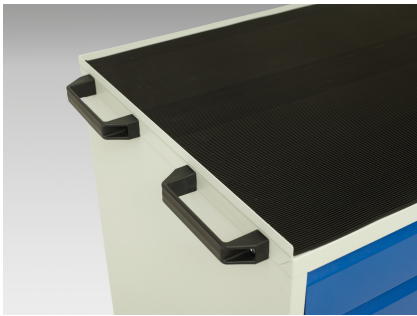

16927125. - verso mobil værkedsvogn

Short Description

verso mobil værkedsvogn Med 6x skuffer, låge og aflægningsbakke
BxDxH: 1050x600x965mm

Product Images

Additional Information

Skuffebæreevne	50 kg
Skuffe højde 1	100mm
Skuffe 1 Interne dimensioner	930mm x 430mm x 75mm
Skuffe højde 2	100mm
Skuffe 2 Interne dimensioner	930mm x 430mm x 75mm
Skuffe højde 3	100mm
Skuffe 3 Interne dimensioner	930mm x 430mm x 75mm
Skuffe højde 4	125mm
Skuffe 4 Interne dimensioner	930mm x 430mm x 100mm
Skuffe højde 5	125mm
Skuffe 5 Interne dimensioner	930mm x 430mm x 100mm
Skuffe højde 6	175mm
Skuffe 6 Interne dimensioner	930mm x 430mm x 150mm
Dørtype	Plain
Door height 1	725 mm
Hyldebæreevne	75kg
Bredde	1050
Dybde	550
Højde	965
Toldtarifnummer	94032080
Produktmateriale	Stålblade
Produktoverflade	Pulverlakeret

Product Options

Farve:	Ljusgrå/antracitgrå
	Ljusgrå/gentianablå
	Ljusgrå/ljusgrå
	Ljusgrå/purpurröd