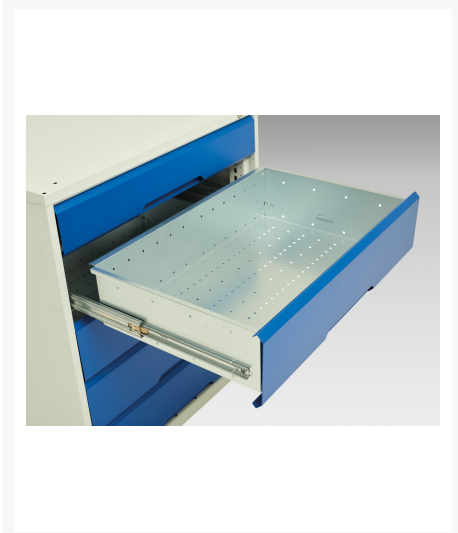

16927125. - verso mobil værkedsvogn

Short Description

verso mobil værkedsvogn Med 6x skuffer, låge og aflægningsbakke
BxDxH: 1050x600x965mm

Product Images

Additional Information

Skuffebæreevne	50 kg
Skuffe højde 1	100mm
Skuffe 1 Interne dimensioner	930mm x 430mm x 75mm
Skuffe højde 2	100mm
Skuffe 2 Interne dimensioner	930mm x 430mm x 75mm
Skuffe højde 3	100mm
Skuffe 3 Interne dimensioner	930mm x 430mm x 75mm
Skuffe højde 4	125mm
Skuffe 4 Interne dimensioner	930mm x 430mm x 100mm
Skuffe højde 5	125mm
Skuffe 5 Interne dimensioner	930mm x 430mm x 100mm
Skuffe højde 6	175mm
Skuffe 6 Interne dimensioner	930mm x 430mm x 150mm
Dørtype	Plain
Door height 1	725 mm
Hyldebæreevne	75kg
Bredde	1050
Dybde	550
Højde	965
Toldtarifnummer	94032080
Produktmateriale	Stålplade
Produktoverflade	Pulverlakeret