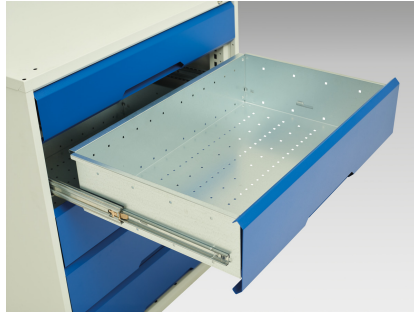

## Short Description

verso mobil værktødsvoan Med 6x skuffer, låge og MPx-låge  
BxDxH: 1050x600x980mm

## Additional Information

Skuffebæreevne	50 kg
Skuffe højde 1	100mm
Skuffe 1 Interne dimensioner	930mm x 480mm x 75mm
Skuffe højde 2	100mm
Skuffe 2 Interne dimensioner	930mm x 480mm x 75mm
Skuffe højde 3	100mm
Skuffe 3 Interne dimensioner	930mm x 480mm x 75mm
Skuffe højde 4	125mm
Skuffe 4 Interne dimensioner	930mm x 480mm x 100mm
Skuffe højde 5	125mm
Skuffe 5 Interne dimensioner	930mm x 480mm x 100mm
Skuffe højde 6	175mm
Skuffe 6 Interne dimensioner	930mm x 480mm x 150mm
Dørtype	Plain
Door height 1	725 mm
Hyldebæreevne	75kg
Bredde	1050
Dybde	600
Højde	980
Produktmateriale	Stålplade
Produktoverflade	Pulverlakeret