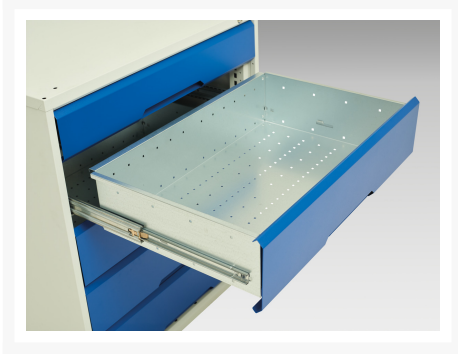

16927123. - verso mobil værkedsvogn

Short Description

verso mobil værkedsvogn Med 6x skuffer, låge og Lino låg
BxDxH: 1050x600x980mm

Product Images

Additional Information

Skuffebæreevne	50 kg
Skuffe højde 1	100mm
Skuffe 1 Interne dimensioner	930mm x 480mm x 75mm
Skuffe højde 2	100mm
Skuffe 2 Interne dimensioner	930mm x 480mm x 75mm
Skuffe højde 3	100mm
Skuffe 3 Interne dimensioner	930mm x 480mm x 75mm
Skuffe højde 4	125mm
Skuffe 4 Interne dimensioner	930mm x 480mm x 100mm
Skuffe højde 5	125mm
Skuffe 5 Interne dimensioner	930mm x 480mm x 100mm
Skuffe højde 6	175mm
Skuffe 6 Interne dimensioner	930mm x 480mm x 150mm
Dørtype	Plain
Door height 1	725 mm
Hyldebæreevne	75kg
Bredde	1050
Dybde	600
Højde	980
Toldtarifnummer	94032080
Produktmateriale	Stålblade
Produktoverflade	Pulverlakeret