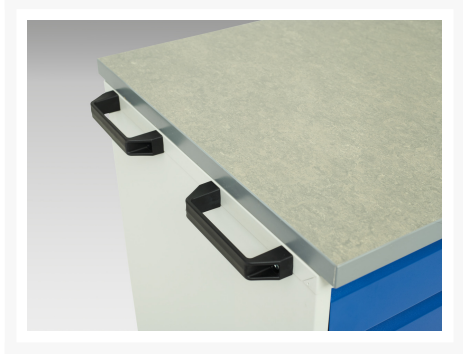

16927123. - verso mobil værkedsvogn

Short Description

verso mobil værkedsvogn Med 6x skuffer, låge og Lino låg
BxDxH: 1050x600x980mm

Product Images

Additional Information

Skuffebæreevne	50 kg
Skuffe højde 1	100mm
Skuffe 1 Interne dimensioner	930mm x 480mm x 75mm
Skuffe højde 2	100mm
Skuffe 2 Interne dimensioner	930mm x 480mm x 75mm
Skuffe højde 3	100mm
Skuffe 3 Interne dimensioner	930mm x 480mm x 75mm
Skuffe højde 4	125mm
Skuffe 4 Interne dimensioner	930mm x 480mm x 100mm
Skuffe højde 5	125mm
Skuffe 5 Interne dimensioner	930mm x 480mm x 100mm
Skuffe højde 6	175mm
Skuffe 6 Interne dimensioner	930mm x 480mm x 150mm
Dørtype	Plain
Door height 1	725 mm
Hyldebæreevne	75kg
Bredde	1050
Dybde	600
Højde	980
Toldtarifnummer	94032080
Produktmateriale	Stålblade
Produktoverflade	Pulverlakeret

Product Options

Farve:	Ljusgrå/antracitgrå
	Ljusgrå/gentianablå
	Ljusgrå/ljusgrå
	Ljusgrå/purpurröd