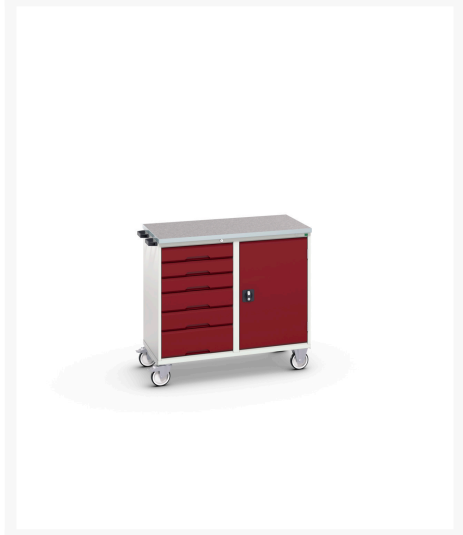

16927123. - verso mobil værkedsvogn

Short Description

verso mobil værkedsvogn Med 6x skuffer, låge og Lino låg
BxDxH: 1050x600x980mm

Product Images

Additional Information

Skuffebæreevne	50 kg
Skuffe højde 1	100mm
Skuffe 1 Interne dimensioner	930mm x 480mm x 75mm
Skuffe højde 2	100mm
Skuffe 2 Interne dimensioner	930mm x 480mm x 75mm
Skuffe højde 3	100mm
Skuffe 3 Interne dimensioner	930mm x 480mm x 75mm
Skuffe højde 4	125mm
Skuffe 4 Interne dimensioner	930mm x 480mm x 100mm
Skuffe højde 5	125mm
Skuffe 5 Interne dimensioner	930mm x 480mm x 100mm
Skuffe højde 6	175mm
Skuffe 6 Interne dimensioner	930mm x 480mm x 150mm
Dørtype	Plain
Door height 1	725 mm
Hyldebæreevne	75kg
Bredde	1050
Dybde	600
Højde	980
Toldtarifnummer	94032080
Produktmateriale	Stålblade
Produktoverflade	Pulverlakeret

Product Options

Farve:	Ljusgrå/antracitgrå
	Ljusgrå/gentianablå
	Ljusgrå/ljusgrå
	Ljusgrå/purpurröd