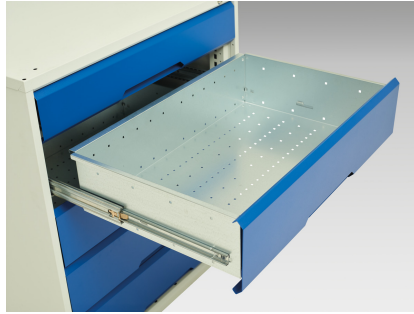

# 16927122. - verso mobil værkedsvogn

## Short Description

verso mobil værkedsvogn Med 5x skuffer, låge og aflægningsbakke  
BxDxH: 1050x600x965mm

## Additional Information

---

Skuffebæreevne	50 kg
Skuffe højde 1	100mm
Skuffe 1 Interne dimensioner	930mm x 430mm x 75mm
Skuffe højde 2	100mm
Skuffe 2 Interne dimensioner	930mm x 430mm x 75mm
Skuffe højde 3	175mm
Skuffe 3 Interne dimensioner	930mm x 430mm x 150mm
Skuffe højde 4	175mm
Skuffe 4 Interne dimensioner	930mm x 430mm x 150mm
Skuffe højde 5	175mm
Skuffe 5 Interne dimensioner	930mm x 430mm x 150mm
Dørtype	Plain
Door height 1	725 mm
Hyldebæreevne	75kg
Bredde	1050
Dybde	550
Højde	965
Toldtarifnummer	94032080
Produktmateriale	Stålplade
Produktoverflade	Pulverlakeret