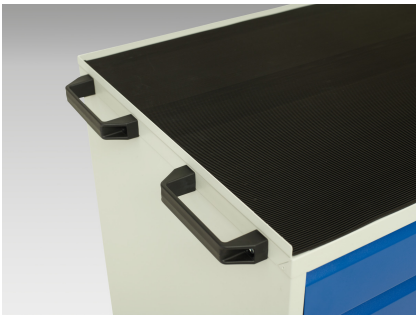

# 16927122. - verso mobil værkedsvogn

## Short Description

verso mobil værkedsvogn Med 5x skuffer, låge og aflægningsbakke  
BxDxH: 1050x600x965mm

## Additional Information

---

Skuffebæreevne	50 kg
Skuffe højde 1	100mm
Skuffe 1 Interne dimensioner	930mm x 430mm x 75mm
Skuffe højde 2	100mm
Skuffe 2 Interne dimensioner	930mm x 430mm x 75mm
Skuffe højde 3	175mm
Skuffe 3 Interne dimensioner	930mm x 430mm x 150mm
Skuffe højde 4	175mm
Skuffe 4 Interne dimensioner	930mm x 430mm x 150mm
Skuffe højde 5	175mm
Skuffe 5 Interne dimensioner	930mm x 430mm x 150mm
Dørtype	Plain
Door height 1	725 mm
Hyldebæreevne	75kg
Bredde	1050
Dybde	550
Højde	965
Toldtarifnummer	94032080
Produktmateriale	Stålplade
Produktoverflade	Pulverlakeret