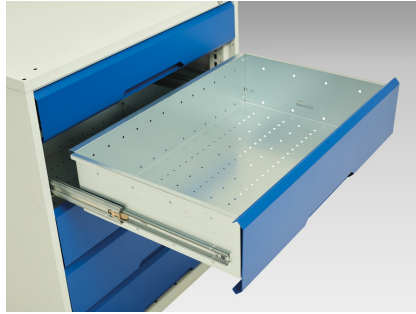

16927121. - verso mobil værktødsvoan

Short Description

verso mobil værktødsvoan Med 5x skuffer, låge og MPx-låge
BxDxH: 1050x600x980mm

Product Images

Additional Information

Skuffebæreevne	50 kg
Skuffe højde 1	100mm
Skuffe 1 Interne dimensioner	930mm x 480mm x 75mm
Skuffe højde 2	100mm
Skuffe 2 Interne dimensioner	930mm x 480mm x 75mm
Skuffe højde 3	175mm
Skuffe 3 Interne dimensioner	930mm x 480mm x 150mm
Skuffe højde 4	175mm
Skuffe 4 Interne dimensioner	930mm x 480mm x 150mm
Skuffe højde 5	175mm
Skuffe 5 Interne dimensioner	930mm x 480mm x 150mm
Dørtype	Plain
Door height 1	725 mm
Hyldebæreevne	75kg
Bredde	1050
Dybde	600
Højde	980
Produktmateriale	Stålplade
Produktoverflade	Pulverlakeret