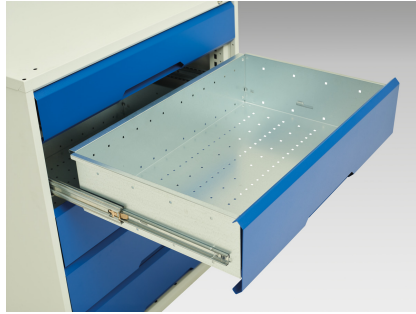

16927121. - verso mobil værkedsvogn

Short Description

verso mobil værkedsvogn Med 5x skuffer, låge og MPx-låg
BxDxH: 1050x600x980mm

Product Images

Additional Information

Skuffebæreevne	50 kg
Skuffe højde 1	100mm
Skuffe 1 Interne dimensioner	930mm x 480mm x 75mm
Skuffe højde 2	100mm
Skuffe 2 Interne dimensioner	930mm x 480mm x 75mm
Skuffe højde 3	175mm
Skuffe 3 Interne dimensioner	930mm x 480mm x 150mm
Skuffe højde 4	175mm
Skuffe 4 Interne dimensioner	930mm x 480mm x 150mm
Skuffe højde 5	175mm
Skuffe 5 Interne dimensioner	930mm x 480mm x 150mm
Dørtype	Plain
Door height 1	725 mm
Hyldebæreevne	75kg
Bredde	1050
Dybde	600
Højde	980
Produktmateriale	Stålplade
Produktoverflade	Pulverlakeret