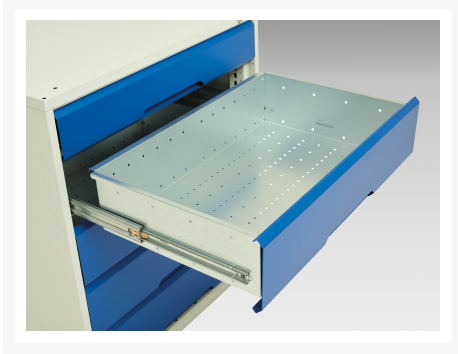

16927102. - verso mobil værkedsvogn

Short Description

verso mobil værkedsvogn Med 10x skuffer og aflægningsbakke
BxDxH: 1050x600x965mm

Product Images

Additional Information

| | |
|-------------------------------|-----------------------|
| Skuffebæreevne | 50 kg |
| Skuffe højde 1 | 100mm |
| Skuffe 1 Interne dimensioner | 930mm x 430mm x 75mm |
| Skuffe højde 2 | 100mm |
| Skuffe 2 Interne dimensioner | 930mm x 430mm x 75mm |
| Skuffe højde 3 | 175mm |
| Skuffe 3 Interne dimensioner | 930mm x 430mm x 150mm |
| Skuffe højde 4 | 175mm |
| Skuffe 4 Interne dimensioner | 930mm x 430mm x 150mm |
| Skuffe højde 5 | 175mm |
| Skuffe 5 Interne dimensioner | 930mm x 430mm x 150mm |
| Skuffe højde 6 | 100mm |
| Skuffe 6 Interne dimensioner | 930mm x 430mm x 75mm |
| Skuffe højde 7 | 100mm |
| Skuffe 7 Interne dimensioner | 930mm x 430mm x 75mm |
| Skuffe højde 8 | 175mm |
| Skuffe 8 Interne dimensioner | 930mm x 430mm x 150mm |
| Skuffe højde 9 | 175mm |
| Skuffe 9 Interne dimensioner | 930mm x 430mm x 150mm |
| Skuffe højde 10 | 175mm |
| Skuffe 10 Interne dimensioner | 930mm x 430mm x 150mm |
| Dørtype | Plain |
| Bredde | 1050 |
| Dybde | 550 |
| Højde | 965 |
| Toldtarifnummer | 94032080 |

| | |
|------------------|---------------|
| Produktmateriale | Stålplade |
| Produktoverflade | Pulverlakeret |

Product Options

| | |
|--------|---------------------|
| Farve: | Ljusgrå/antracitgrå |
| | Ljusgrå/gentianablå |
| | Ljusgrå/ljusgrå |
| | Ljusgrå/purpurröd |