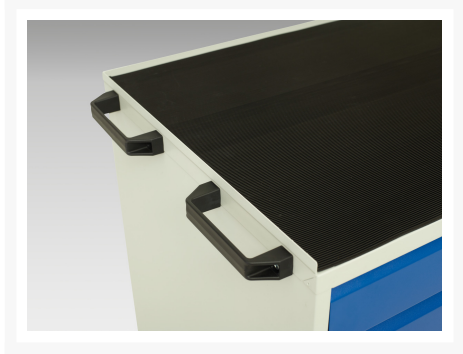

16927102. - verso mobil værkedsvogn

Short Description

verso mobil værkedsvogn Med 10x skuffer og aflægningsbakke
BxDxH: 1050x600x965mm

Product Images

Additional Information

| | |
|-------------------------------|-----------------------|
| Skuffebæreevne | 50 kg |
| Skuffe højde 1 | 100mm |
| Skuffe 1 Interne dimensioner | 930mm x 430mm x 75mm |
| Skuffe højde 2 | 100mm |
| Skuffe 2 Interne dimensioner | 930mm x 430mm x 75mm |
| Skuffe højde 3 | 175mm |
| Skuffe 3 Interne dimensioner | 930mm x 430mm x 150mm |
| Skuffe højde 4 | 175mm |
| Skuffe 4 Interne dimensioner | 930mm x 430mm x 150mm |
| Skuffe højde 5 | 175mm |
| Skuffe 5 Interne dimensioner | 930mm x 430mm x 150mm |
| Skuffe højde 6 | 100mm |
| Skuffe 6 Interne dimensioner | 930mm x 430mm x 75mm |
| Skuffe højde 7 | 100mm |
| Skuffe 7 Interne dimensioner | 930mm x 430mm x 75mm |
| Skuffe højde 8 | 175mm |
| Skuffe 8 Interne dimensioner | 930mm x 430mm x 150mm |
| Skuffe højde 9 | 175mm |
| Skuffe 9 Interne dimensioner | 930mm x 430mm x 150mm |
| Skuffe højde 10 | 175mm |
| Skuffe 10 Interne dimensioner | 930mm x 430mm x 150mm |
| Dørtype | Plain |
| Bredde | 1050 |
| Dybde | 550 |
| Højde | 965 |
| Toldtarifnummer | 94032080 |

| | |
|------------------|---------------|
| Produktmateriale | Stålplade |
| Produktoverflade | Pulverlakeret |

Product Options

| | |
|--------|---------------------|
| Farve: | Ljusgrå/antracitgrå |
| | Ljusgrå/gentianablå |
| | Ljusgrå/ljusgrå |
| | Ljusgrå/purpurröd |