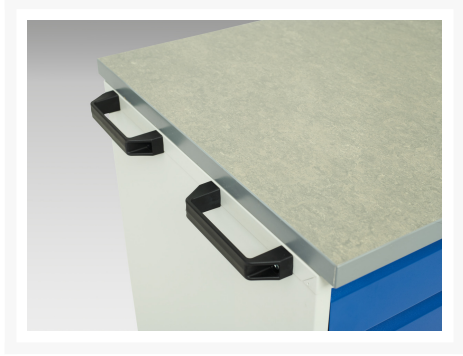

16927100. - verso mobil værkedsvogn

Short Description

verso mobil værkedsvogn Med 10x skuffer og Lino låg
BxDxH: 1050x600x980mm

Product Images

Additional Information

Skuffebæreevne	50 kg
Skuffe højde 1	100mm
Skuffe 1 Interne dimensioner	930mm x 480mm x 75mm
Skuffe højde 2	100mm
Skuffe 2 Interne dimensioner	930mm x 480mm x 75mm
Skuffe højde 3	175mm
Skuffe 3 Interne dimensioner	930mm x 480mm x 150mm
Skuffe højde 4	175mm
Skuffe 4 Interne dimensioner	930mm x 480mm x 150mm
Skuffe højde 5	175mm
Skuffe 5 Interne dimensioner	930mm x 480mm x 150mm
Skuffe højde 6	100mm
Skuffe 6 Interne dimensioner	930mm x 480mm x 75mm
Skuffe højde 7	100mm
Skuffe 7 Interne dimensioner	930mm x 480mm x 75mm
Skuffe højde 8	175mm
Skuffe 8 Interne dimensioner	930mm x 480mm x 150mm
Skuffe højde 9	175mm
Skuffe 9 Interne dimensioner	930mm x 480mm x 150mm
Skuffe højde 10	175mm
Skuffe 10 Interne dimensioner	930mm x 480mm x 150mm
Dørtype	Plain
Bredde	1050
Dybde	600
Højde	980
Toldtarifnummer	94032080

Produktmateriale	Stålplade
Produktoverflade	Pulverlakeret

Product Options

Farve:	Ljusgrå/antracitgrå
	Ljusgrå/gentianablå
	Ljusgrå/ljusgrå
	Ljusgrå/purpurröd