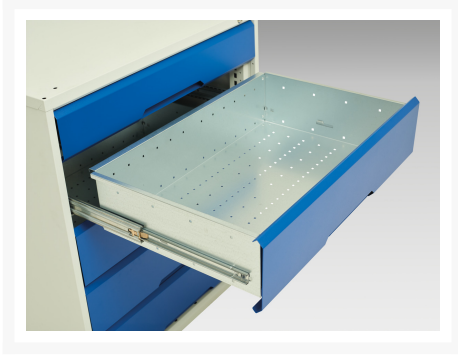

16927100. - verso mobil værkedsvogn

Short Description

verso mobil værkedsvogn Med 10x skuffer og Lino låg
BxDxH: 1050x600x980mm

Product Images

Additional Information

Skuffebæreevne	50 kg
Skuffe højde 1	100mm
Skuffe 1 Interne dimensioner	930mm x 480mm x 75mm
Skuffe højde 2	100mm
Skuffe 2 Interne dimensioner	930mm x 480mm x 75mm
Skuffe højde 3	175mm
Skuffe 3 Interne dimensioner	930mm x 480mm x 150mm
Skuffe højde 4	175mm
Skuffe 4 Interne dimensioner	930mm x 480mm x 150mm
Skuffe højde 5	175mm
Skuffe 5 Interne dimensioner	930mm x 480mm x 150mm
Skuffe højde 6	100mm
Skuffe 6 Interne dimensioner	930mm x 480mm x 75mm
Skuffe højde 7	100mm
Skuffe 7 Interne dimensioner	930mm x 480mm x 75mm
Skuffe højde 8	175mm
Skuffe 8 Interne dimensioner	930mm x 480mm x 150mm
Skuffe højde 9	175mm
Skuffe 9 Interne dimensioner	930mm x 480mm x 150mm
Skuffe højde 10	175mm
Skuffe 10 Interne dimensioner	930mm x 480mm x 150mm
Dørtype	Plain
Bredde	1050
Dybde	600
Højde	980
Toldtarifnummer	94032080

Produktmateriale	Stålplade
Produktoverflade	Pulverlakeret

Product Options

Farve:	Ljusgrå/antracitgrå
	Ljusgrå/gentianablå
	Ljusgrå/ljusgrå
	Ljusgrå/purpurröd