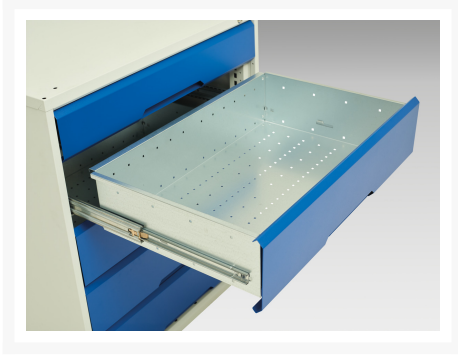

16927063. - verso mobil kabinet

Short Description

verso mobil kabinet Med 1x hylde, dobbelte låger og Mpx låg
BxDxH: 1050x550x980mm

Product Images

Additional Information

| | |
|------------------|---------------|
| Door height 1 | 725 mm |
| Hyldebæreevne | 75kg |
| Bredde | 1050 |
| Dybde | 600 |
| Højde | 980 |
| Toldtarifnummer | 94032080 |
| Produktmateriale | Stålplade |
| Produktoverflade | Pulverlakeret |