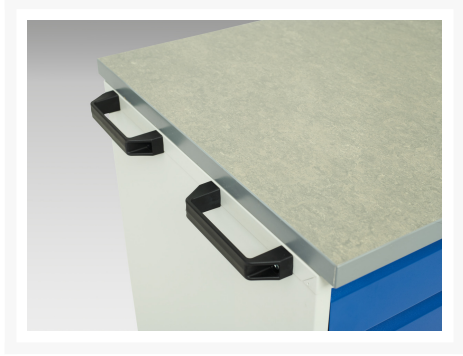

16927062. - verso mobil kabinet

Short Description

verso mobil kabinet Med 1x hylde, dobbelte låger og Lino låg
BxDxH: 1050x550x980mm

Product Images

Additional Information

Door height 1	725 mm
Hyldebæreevne	75kg
Bredde	1050
Dybde	600
Højde	980
Toldtarifnummer	94032080
Produktmateriale	Stålplade
Produktoverflade	Pulverlakeret

Product Options

Farve:	Ljusgrå/antracitgrå
	Ljusgrå/gentianablå
	Ljusgrå/ljusgrå
	Ljusgrå/purpurröd