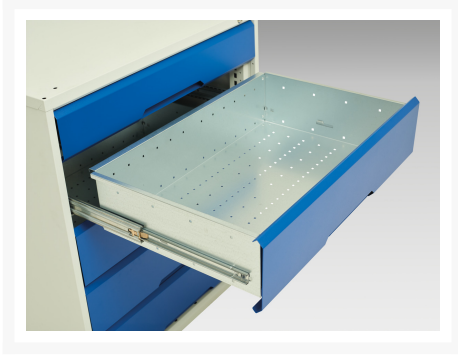

16927062. - verso mobil kabinet

Short Description

verso mobil kabinet Med 1x hylde, dobbelte låger og Lino låg
BxDxH: 1050x550x980mm

Product Images

Additional Information

Door height 1	725 mm
Hyldebæreevne	75kg
Bredde	1050
Dybde	600
Højde	980
Toldtarifnummer	94032080
Produktmateriale	Stålplade
Produktoverflade	Pulverlakeret