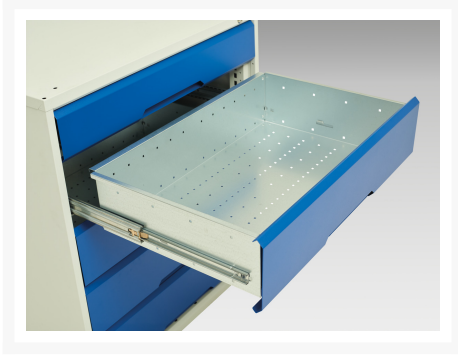

16927061. - verso mobil kabinet

Short Description

verso mobil kabinet Med 2x skuffer, låge og aflægningsbakke
BxDxH: 1050x550x965mm

Product Images

Additional Information

| | |
|------------------------------|----------------------|
| Skuffebæreevne | 50 kg |
| Skuffe højde 1 | 100mm |
| Skuffe 1 Interne dimensioner | 930mm x 430mm x 75mm |
| Skuffe højde 2 | 100mm |
| Skuffe 2 Interne dimensioner | 930mm x 430mm x 75mm |
| Door height 1 | 500 mm |
| Hyldebæreevne | 75kg |
| Bredde | 1050 |
| Dybde | 550 |
| Højde | 965 |
| Toldtarifnummer | 94032080 |
| Produktmateriale | Stålplade |
| Produktoverflade | Pulverlakeret |