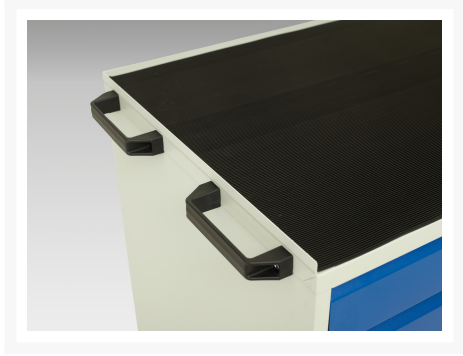

16927061. - verso mobil kabinet

Short Description

verso mobil kabinet Med 2x skuffer, låge og aflægningsbakke
BxDxH: 1050x550x965mm

Product Images

Additional Information

| | |
|------------------------------|----------------------|
| Skuffebæreevne | 50 kg |
| Skuffe højde 1 | 100mm |
| Skuffe 1 Interne dimensioner | 930mm x 430mm x 75mm |
| Skuffe højde 2 | 100mm |
| Skuffe 2 Interne dimensioner | 930mm x 430mm x 75mm |
| Door height 1 | 500 mm |
| Hyldebæreevne | 75kg |
| Bredde | 1050 |
| Dybde | 550 |
| Højde | 965 |
| Toldtarifnummer | 94032080 |
| Produktmateriale | Stålplade |
| Produktoverflade | Pulverlakeret |