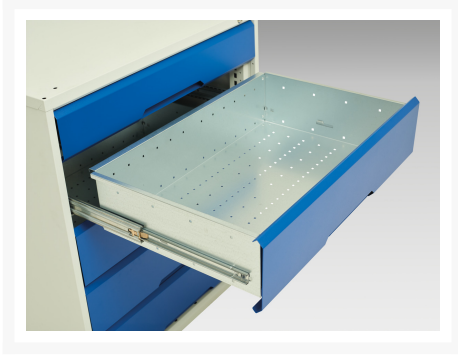

16927060. - verso mobil kabinet

Short Description

verso mobil kabinet Med 2x skuffer, låge og MPx-låg
BxDxH: 1050x550x980mm

Product Images

Additional Information

Skuffebæreevne	50 kg
Skuffe højde 1	100mm
Skuffe 1 Interne dimensioner	930mm x 480mm x 75mm
Skuffe højde 2	100mm
Skuffe 2 Interne dimensioner	930mm x 480mm x 75mm
Door height 1	500 mm
Hyldebæreevne	75kg
Bredde	1050
Dybde	600
Højde	980
Toldtarifnummer	94032080
Produktmateriale	Stålplade
Produktoverflade	Pulverlakeret