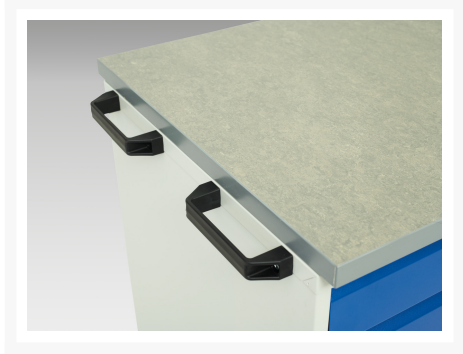

16927059. - verso mobil kabinet

Short Description

verso mobil kabinet Med 2x skuffer, låge og Lino låg
BxDxH: 1050x550x980mm

Product Images

Additional Information

Skuffebæreevne	50 kg
Skuffe højde 1	100mm
Skuffe 1 Interne dimensioner	930mm x 480mm x 75mm
Skuffe højde 2	100mm
Skuffe 2 Interne dimensioner	930mm x 480mm x 75mm
Door height 1	500 mm
Hyldebæreevne	75kg
Bredde	1050
Dybde	600
Højde	980
Toldtarifnummer	94032080
Produktmateriale	Stålplade
Produktoverflade	Pulverlakeret

Product Options

Farve:	Ljusgrå/antracitgrå
	Ljusgrå/gentianablå
	Ljusgrå/ljusgrå
	Ljusgrå/purpurröd