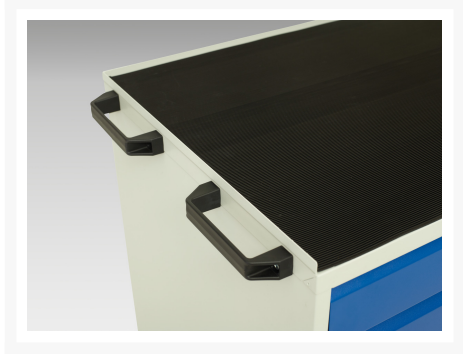

16927058. - verso mobil kabinet

Short Description

verso mobil kabinet Med 7x skuffer og aflægningsbakke
BxDxH: 1050x550x965mm

Product Images

Additional Information

| | |
|------------------------------|-----------------------|
| Skuffebæreevne | 50 kg |
| Skuffe højde 1 | 100mm |
| Skuffe 1 Interne dimensioner | 930mm x 430mm x 75mm |
| Skuffe højde 2 | 100mm |
| Skuffe 2 Interne dimensioner | 930mm x 430mm x 75mm |
| Skuffe højde 3 | 100mm |
| Skuffe 3 Interne dimensioner | 930mm x 430mm x 75mm |
| Skuffe højde 4 | 100mm |
| Skuffe 4 Interne dimensioner | 930mm x 430mm x 75mm |
| Skuffe højde 5 | 100mm |
| Skuffe 5 Interne dimensioner | 930mm x 430mm x 75mm |
| Skuffe højde 6 | 100mm |
| Skuffe 6 Interne dimensioner | 930mm x 430mm x 75mm |
| Skuffe højde 7 | 125mm |
| Skuffe 7 Interne dimensioner | 930mm x 430mm x 100mm |
| Bredde | 1050 |
| Dybde | 550 |
| Højde | 965 |
| Toldtarifnummer | 94032080 |
| Produktmateriale | Stålplade |
| Produktoverflade | Pulverlakeret |