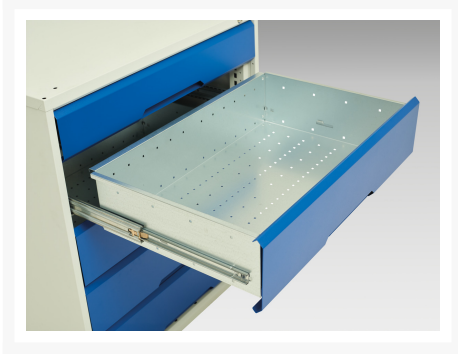

16927058. - verso mobil kabinet

Short Description

verso mobil kabinet Med 7x skuffer og aflægningsbakke
BxDxH: 1050x550x965mm

Product Images

Additional Information

Skuffebæreevne	50 kg
Skuffe højde 1	100mm
Skuffe 1 Interne dimensioner	930mm x 430mm x 75mm
Skuffe højde 2	100mm
Skuffe 2 Interne dimensioner	930mm x 430mm x 75mm
Skuffe højde 3	100mm
Skuffe 3 Interne dimensioner	930mm x 430mm x 75mm
Skuffe højde 4	100mm
Skuffe 4 Interne dimensioner	930mm x 430mm x 75mm
Skuffe højde 5	100mm
Skuffe 5 Interne dimensioner	930mm x 430mm x 75mm
Skuffe højde 6	100mm
Skuffe 6 Interne dimensioner	930mm x 430mm x 75mm
Skuffe højde 7	125mm
Skuffe 7 Interne dimensioner	930mm x 430mm x 100mm
Bredde	1050
Dybde	550
Højde	965
Toldtarifnummer	94032080
Produktmateriale	Stålplade
Produktoverflade	Pulverlakeret