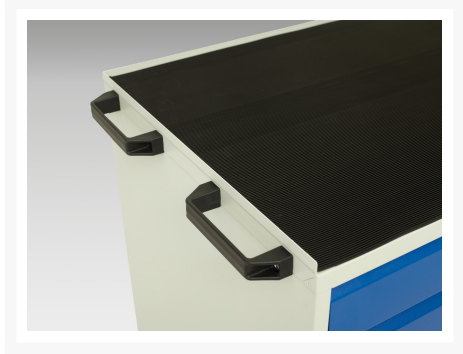

16927058. - verso mobil kabinet

Short Description

verso mobil kabinet Med 7x skuffer og aflægningsbakke
BxDxH: 1050x550x965mm

Product Images

Additional Information

Skuffebæreevne	50 kg
Skuffe højde 1	100mm
Skuffe 1 Interne dimensioner	930mm x 430mm x 75mm
Skuffe højde 2	100mm
Skuffe 2 Interne dimensioner	930mm x 430mm x 75mm
Skuffe højde 3	100mm
Skuffe 3 Interne dimensioner	930mm x 430mm x 75mm
Skuffe højde 4	100mm
Skuffe 4 Interne dimensioner	930mm x 430mm x 75mm
Skuffe højde 5	100mm
Skuffe 5 Interne dimensioner	930mm x 430mm x 75mm
Skuffe højde 6	100mm
Skuffe 6 Interne dimensioner	930mm x 430mm x 75mm
Skuffe højde 7	125mm
Skuffe 7 Interne dimensioner	930mm x 430mm x 100mm
Bredde	1050
Dybde	550
Højde	965
Toldtarifnummer	94032080
Produktmateriale	Stålplade
Produktoverflade	Pulverlakeret

Product Options

Farve:	Ljusgrå/antracitgrå
	Ljusgrå/gentianablå
	Ljusgrå/ljusgrå
	Ljusgrå/purpurröd