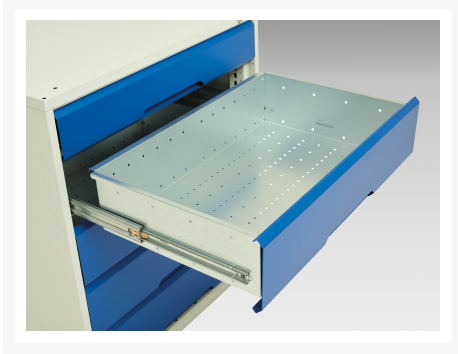

# 16927056. - verso mobil kabinet

## Short Description

verso mobil kabinet Med 7x skuffer og Lino låg  
BxDxH: 1050x550x980mm

## Additional Information

---

Skuffebæreevne	50 kg
Skuffe højde 1	100mm
Skuffe 1 Interne dimensioner	930mm x 480mm x 75mm
Skuffe højde 2	100mm
Skuffe 2 Interne dimensioner	930mm x 480mm x 75mm
Skuffe højde 3	100mm
Skuffe 3 Interne dimensioner	930mm x 480mm x 75mm
Skuffe højde 4	100mm
Skuffe 4 Interne dimensioner	930mm x 480mm x 75mm
Skuffe højde 5	100mm
Skuffe 5 Interne dimensioner	930mm x 480mm x 75mm
Skuffe højde 6	100mm
Skuffe 6 Interne dimensioner	930mm x 480mm x 75mm
Skuffe højde 7	125mm
Skuffe 7 Interne dimensioner	930mm x 480mm x 100mm
Bredde	1050
Dybde	600
Højde	980
Toldtarifnummer	94032080
Produktmateriale	Stålplade
Produktoverflade	Pulverlakeret